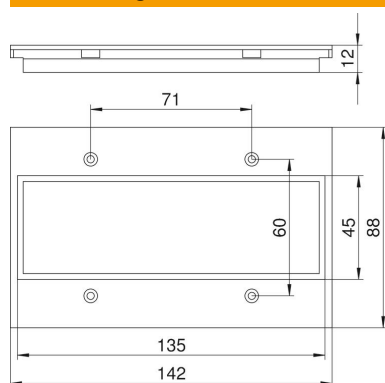

Technisches Datenblatt

Abdeckplatte Telitank T12L, Modul 45®-Einbauöffnung

Artikelnummer: 7408164

Abdeckplatte mit eckiger Öffnung für eine 3fach-Steckdose der Bauart Modul 45, passend zur T12L-Längsseite (1/2-Abdeckung).

PA Polyamid

Stammdaten

Artikelnummer	7408164
Typ	T12L P17S 9011
Bezeichnung 1	Abdeckplatte
Bezeichnung 2	für 3f Modul 45 in T12L
Hersteller	OBO
Dimension	142x88mm
Farbe	graphitschwarz; RAL 9011
Werkstoff	Polyamid
Kleinste VK-Einheit	1
Mengeneinheit	Stück
Gewicht	2,2 kg
Gewichtseinheit	kg/100 St.

Technisches Datenblatt

Abdeckplatte Telitank T12L, Modul 45®-Einbauöffnung

Artikelnummer: 7408164

Abmessungen

Breite 142 mm

Technische Daten

Anwendung	Aufflur-Tank
Anzahl der CEE-/Perilex-Öffnungen	0
Anzahl der dreifachen Öffnungen	1
Anzahl der einfachen Öffnungen	0
Anzahl der ovalen Öffnungen	0
Anzahl der quadratischen Öffnungen	1
Anzahl der runden Öffnungen	0
Anzahl der zweifachen Öffnungen	0
Befestigungsart	schraubbar
Beschriftungsfeld	nein
Blinddeckel	nein
Geeignet für Beschriftungsfeld	nein
Installationstechnik	Rastermaß M45