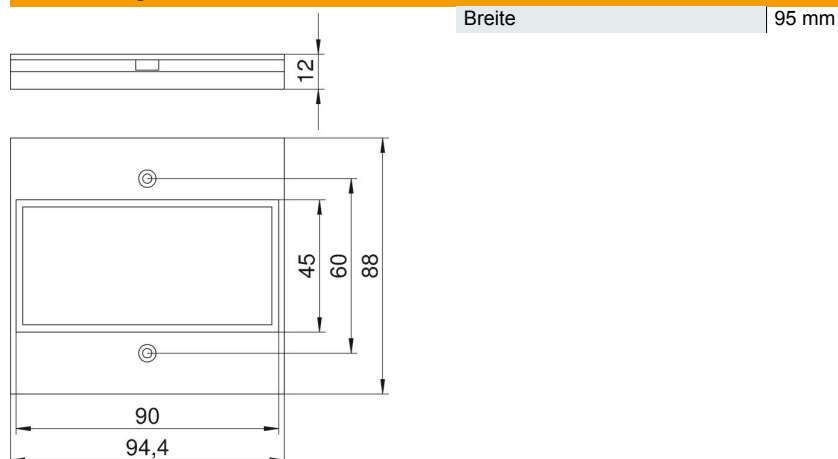

Technisches Datenblatt

Abdeckplatte Telitank T12L, Modul 45®-Einbauöffnung

Artikelnummer: 7408156

Abdeckplatte mit eckiger Öffnung für eine 2fach-Steckdose der Bauart Modul 45, passend zur T12L-Längsseite (1/3-Abdeckung).

PA Polyamid

Stammdaten

Artikelnummer	7408156
Typ	T12L P16S 9011
Bezeichnung 1	Abdeckplatte
Bezeichnung 2	für 2f Modul 45 in T12L
Hersteller	OBO
Dimension	94.5x88mm
Farbe	graphitschwarz; RAL 9011
Werkstoff	Polyamid
Kleinste VK-Einheit	1
Mengeneinheit	Stück
Gewicht	1,546 kg
Gewichtseinheit	kg/100 St.

Technisches Datenblatt

Abdeckplatte Telitank T12L, Modul 45®-Einbauöffnung

Artikelnummer: 7408156

Abmessungen

Technische Daten

Anwendung	Aufflur-Tank
Anzahl der CEE-/Perilex-Öffnungen	0
Anzahl der dreifachen Öffnungen	0
Anzahl der ovalen Öffnungen	0
Anzahl der quadratischen Öffnungen	1
Anzahl der runden Öffnungen	0
Anzahl der zweifachen Öffnungen	1
Befestigungsart	schraubbar
Beschriftungsfeld	nein
Blindeckel	nein
Geeignet für Beschriftungsfeld	nein
Installationstechnik	Rastermaß M45