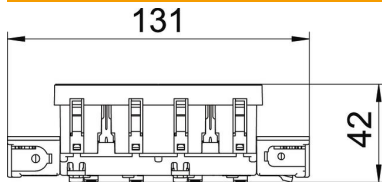

Technisches Datenblatt

Steckdose 0°, Connect 45, Schutzkontakt, 2-fach

Artikelnummer: 6120364

Schutzkontakt-Steckdose mit seitlichem Anschluss 2-fach 0°, mit erhöhtem Berührungsschutz, mit Steckklemmen, 2-polig, 16 A, 250 V~, mit Verbindungsklemmen nach IEC 60884-1, geeignet für den Einbau in Geräteeinbau-Kanalsysteme Rapid 45.
Zur Installation in Rapid 45 Kanälen, Geräteeinbaukanälen, Installationssäulen, Unterflur-Systemen und Deskboxen.

PC Polycarbonat

Stammdaten

Artikelnummer	6120364
Typ	STD-D0C ROR2
Bezeichnung 1	Steckdose 0°, 2-fach
Bezeichnung 2	Schutzkontakt, Connect 45
Hersteller	OBO
Dimension	250V, 10/16A
Farbe	reinorange; RAL 2004
Werkstoff	Polycarbonat
Kleinste VK-Einheit	1
Mengeneinheit	Stück
Gewicht	10,1 kg
Gewichtseinheit	kg/100 St.

Technisches Datenblatt

Steckdose 0°, Connect 45, Schutzkontakt, 2-fach

Artikelnummer: 6120364

Abmessungen

Breite	131 mm
Höhe	90 mm

Technisches Datenblatt

Steckdose 0°, Connect 45, Schutzkontakt, 2-fach

Artikelnummer: 6120364