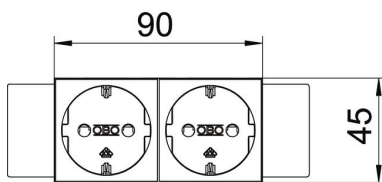

Technisches Datenblatt

Steckdose 0°, Connect 45, Schutzkontakt, 2-fach

Artikelnummer: 6120364

Schutzkontakt-Steckdose mit seitlichem Anschluss 2-fach 0°, mit erhöhtem Berührungsschutz, mit Steckklemmen, 2-polig, 16 A, 250 V~, mit Verbindungsklemmen nach IEC 60884-1, geeignet für den Einbau in Geräteeinbau-Kanalsysteme Rapid 45.
Zur Installation in Rapid 45 Kanälen, Geräteeinbaukanälen, Installationssäulen, Unterflur-Systemen und Deskboxen.

Technisches Datenblatt

Steckdose 0°, Connect 45, Schutzkontakt, 2-fach

Artikelnummer: 6120364

Abmessungen

Breite	131 mm
Höhe	90 mm

Technisches Datenblatt

Steckdose 0°, Connect 45, Schutzkontakt, 2-fach

Artikelnummer: 6120364

Technische Daten

Abdeckung	Zentralplatte
Abschließbar	nein
Anschlussart	Steckklemme
Anzahl der Einheiten	2
Anzahl der Module (bei Modulbauweise)	0
Anzahl der Steckdosen schaltbar	0
Anzahl Pole	2
Aufdruck/Kennzeichnung	ohne Aufdruck
Ausführung	2-fach 0°
Ausführung der Oberfläche	matt
Ausführung	SCHUKO
Auswurfmechanismus	nein
Befestigungsart	einrasten
Beschriftungsfeld	nein
Betriebstemperatur max.	40 °C
Betriebstemperatur min.	-5 °C
erhöhter Berührungsschutz	ja
Fehlerstromschutz	nein
für erschwerte Bedingung (nach VDE)	nein
Gangreserve	nein
Halogenfrei	ja
Isolierte Einbau	nein
Klappdeckel	nein
Kodierung	nein
Kontroll-Licht	nein
Mit Ein-/Ausschalter	nein
Mit Feinsicherung	nein
Mit Funktionsbeleuchtung	nein
Mit Orientierungsbeleuchtung	nein
Montageart	Geräteeinbaukanal
Nennspannung	250 V
Nennstrom	16 A
Schutzart	sonstige
Sonderstromversorgung	ohne Sonderstromversorgung
Steckdosen Ausführung	Schutzkontakt
Steckdosen Winkel	0°
Tiefe	42 mm
Transparent	nein
Verdreher Zentraleinsatz	nein
Überspannungsschutz	nein