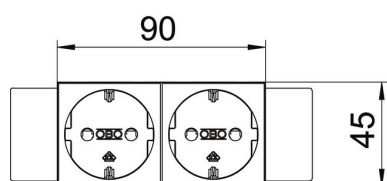

Technisches Datenblatt

Steckdose 0°, Connect 45, Schutzkontakt, 2-fach

Artikelnummer: 6120366

Schutzkontakt-Steckdose mit seitlichem Anschluss 2-fach 0°, mit erhöhtem Berührungsschutz, mit Steckklemmen, 2-polig, 16 A, 250 V~, mit Verbindungsklemmen nach IEC 60884-1, geeignet für den Einbau in Geräteeinbau-Kanalsysteme Rapid 45.

Technisches Datenblatt

Steckdose 0°, Connect 45, Schutzkontakt, 2-fach

Artikelnummer: 6120366

Abmessungen

Breite	131 mm
Höhe	90 mm

Technisches Datenblatt

Steckdose 0°, Connect 45, Schutzkontakt, 2-fach

Artikelnummer: 6120366

Technische Daten

Abdeckung	Zentralplatte
Abschließbar	nein
Anschlussart	Steckklemme
Anzahl der Einheiten	2
Anzahl der Module (bei Modulbauweise)	0
Anzahl der Steckdosen schaltbar	0
Anzahl Pole	2
Aufdruck/Kennzeichnung	ohne Aufdruck
Ausführung	2-fach 0°
Ausführung der Oberfläche	matt
Ausführung	SCHUKO
Auswurfmechanismus	nein
Befestigungsart	einrasten
Beschriftungsfeld	nein
Betriebstemperatur max.	40 °C
Betriebstemperatur min.	-5 °C
erhöhter Berührungsschutz	ja
Fehlerstromschutz	nein
für erschwerte Bedingung (nach VDE)	nein
Gangreserve	nein
Halogenfrei	ja
Isolierte Einbau	nein
Klappdeckel	nein
Kodierung	nein
Kontroll-Licht	nein
Mit Ein-/Ausschalter	nein
Mit Feinsicherung	nein
Mit Funktionsbeleuchtung	nein
Mit Orientierungsbeleuchtung	nein
Montageart	Geräteeinbaukanal
Nennspannung	250 V
Nennstrom	16 A
Schutzart	sonstige
Sonderstromversorgung	ohne Sonderstromversorgung
Steckdosen Ausführung	Schutzkontakt
Steckdosen Winkel	0°
Tiefe	42 mm
Transparent	nein
Verdreher Zentraleinsatz	nein
Überspannungsschutz	nein