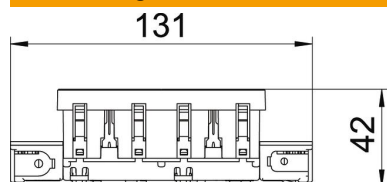

Technisches Datenblatt

Steckdose 0°, Connect 45, Schutzkontakt, 2-fach

Artikelnummer: 6120366

Schutzkontakt-Steckdose mit seitlichem Anschluss 2-fach 0°, mit erhöhtem Berührungsschutz, mit Steckklemmen, 2-polig, 16 A, 250 V~, mit Verbindungsklemmen nach IEC 60884-1, geeignet für den Einbau in Geräteeinbau-Kanalsysteme Rapid 45.

Zur Installation in Rapid 45 Kanälen, Geräteeinbaukanälen, Installationssäulen, Unterflur-Systemen und Deskboxen.

PC Polycarbonat

Stammdaten

Artikelnummer	6120366
Typ	STD-D0C MZGN2
Bezeichnung 1	Steckdose 0°, 2-fach
Bezeichnung 2	Schutzkontakt, Connect 45
Hersteller	OBO
Dimension	250V, 10/16A
Farbe	minzgrün; RAL 6029
Werkstoff	Polycarbonat
Kleinste VK-Einheit	1
Mengeneinheit	Stück
Gewicht	10,1 kg
Gewichtseinheit	kg/100 St.

Technisches Datenblatt

Steckdose 0°, Connect 45, Schutzkontakt, 2-fach

Artikelnummer: 6120366

Abmessungen

Breite	131 mm
Höhe	90 mm

Technisches Datenblatt

Steckdose 0°, Connect 45, Schutzkontakt, 2-fach

Artikelnummer: 6120366