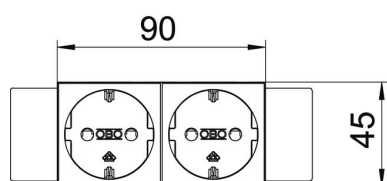

Technisches Datenblatt

Steckdose 0°, Connect 45, Schutzkontakt, 2-fach

Artikelnummer: 6120372

Schutzkontakt-Steckdose mit seitlichem Anschluss 2-fach 0°, mit erhöhtem Berührungsschutz, mit Steckklemmen, 2-polig, 16 A, 250 V~, mit Verbindungsklemmen nach IEC 60884-1, geeignet für den Einbau in Geräteeinbau-Kanalsysteme Rapid 45.

Technisches Datenblatt

Steckdose 0°, Connect 45, Schutzkontakt, 2-fach

Artikelnummer: 6120372

Abmessungen

Breite	131 mm
Höhe	90 mm

Technisches Datenblatt

Steckdose 0°, Connect 45, Schutzkontakt, 2-fach

Artikelnummer: 6120372

Technische Daten

Abdeckung	Zentralplatte
Abschließbar	nein
Anschlussart	Steckklemme
Anzahl der Einheiten	2
Anzahl der Module (bei Modulbauweise)	0
Anzahl der Steckdosen schaltbar	0
Anzahl Pole	2
Aufdruck/Kennzeichnung	ohne Aufdruck
Ausführung	2-fach 0°
Ausführung der Oberfläche	matt
Ausführung	SCHUKO
Auswurfmechanismus	nein
Befestigungsart	einrasten
Beschriftungsfeld	nein
Betriebstemperatur max.	40 °C
Betriebstemperatur min.	-5 °C
erhöhter Berührungsschutz	ja
Fehlerstromschutz	nein
für erschwerte Bedingung (nach VDE)	nein
Gangreserve	nein
Halogenfrei	ja
Isolierte Einbau	nein
Klappdeckel	nein
Kodierung	nein
Kontroll-Licht	nein
Mit Ein-/Ausschalter	nein
Mit Feinsicherung	nein
Mit Funktionsbeleuchtung	nein
Mit Orientierungsbeleuchtung	nein
Montageart	Geräteeinbaukanal
Nennspannung	250 V
Nennstrom	16 A
Schutzart	sonstige
Sonderstromversorgung	ohne Sonderstromversorgung
Steckdosen Ausführung	Schutzkontakt
Steckdosen Winkel	0°
Tiefe	42 mm
Transparent	nein
Verdreher Zentraleinsatz	nein
Überspannungsschutz	nein