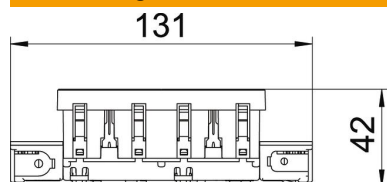

Technisches Datenblatt

Steckdose 0°, Connect 45, Schutzkontakt, 2-fach

Artikelnummer: 6120372

Schutzkontakt-Steckdose mit seitlichem Anschluss 2-fach 0°, mit erhöhtem Berührungsschutz, mit Steckklemmen, 2-polig, 16 A, 250 V~, mit Verbindungsklemmen nach IEC 60884-1, geeignet für den Einbau in Geräteeinbau-Kanalsysteme Rapid 45.

Zur Installation in Rapid 45 Kanälen, Geräteeinbaukanälen, Installationssäulen, Unterflur-Systemen und Deskboxen.

PC Polycarbonat

Stammdaten

Artikelnummer	6120372
Typ	STD-D0C AL2
Bezeichnung 1	Steckdose 0°, 2-fach
Bezeichnung 2	Schutzkontakt, Connect 45
Hersteller	OBO
Dimension	250V, 10/16A
Farbe	alu lackiert
Werkstoff	Polycarbonat
Kleinste VK-Einheit	1
Mengeneinheit	Stück
Gewicht	10,1 kg
Gewichtseinheit	kg/100 St.

Technisches Datenblatt

Steckdose 0°, Connect 45, Schutzkontakt, 2-fach

Artikelnummer: 6120372

Abmessungen

Breite	131 mm
Höhe	90 mm

Technisches Datenblatt

Steckdose 0°, Connect 45, Schutzkontakt, 2-fach

Artikelnummer: 6120372