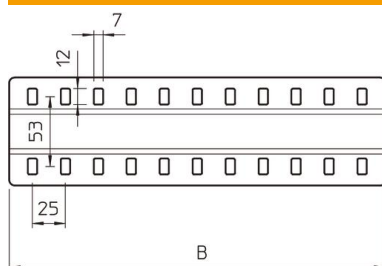

## Stoßstellenleiste A2

Artikelnummer: 7070381

Stoßstellenleiste in breiter Ausführung für den Einsatz in allen Kabelrinnen und Weitspannkabelrinnen.  
Inklusive anteiligem Befestigungsmaterial.

- A2** Edelstahl, rostfrei
- 2B** blank, nachbehandelt

### Stammdaten

Artikelnummer	7070381
Typ	SSLB 600 A2
Bezeichnung 1	Stoßstellenleiste
Bezeichnung 2	breit, mit 6 Befestigungen
Hersteller	OBO
Dimension	B600mm
Werkstoff	Edelstahl, rostfrei 1.4301
Oberfläche	blank, nachbehandelt
Oberflächennorm	
Kleinste VK-Einheit	20
Mengeneinheit	Stück
Gewicht	58 kg
Gewichtseinheit	kg/100 St.

### Abmessungen

Breite	585 mm
Höhe	4 mm
Blechstärke	1,5 mm
Maß B	600 mm