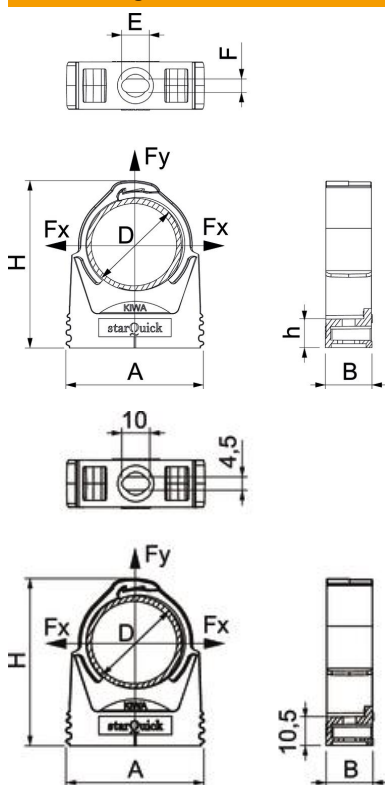

# Technisches Datenblatt

starQuick-Schelle, schwarz

Artikelnummer: 2146164

- Für isCon®-Leitung zur Montage an Dach-/Wandaufbauten • Auch im Bereich der ersten 1,5 m einsetzbar • Aneinander reihbar • Aus UV- und witterungsbeständigen Polyamid

## Stammdaten

Artikelnummer	2146164
Typ	SQ-20 SW
Bezeichnung 1	starQuick-Schelle
Hersteller	OBO
Dimension	19,5-23,5mm
Farbe	tiefschwarz; RAL 9005
Werkstoff	Polypropylen
Kleinste VK-Einheit	50
Mengeneinheit	Stück
Gewicht	0,848 kg
Gewichtseinheit	kg/100 St.

## Abmessungen

Maß A	29 mm
Maß B	17 mm
Maß E	10 mm
Maß F	4,5 mm
Maß h	10,5 mm
Maß H	43,5 mm

## Technische Daten

Anreihbar	ja
Anzahl der Kabel/Rohre	1
Befestigungsart	Schraubloch
Bruchlast	0,8 kN
Geschlossen	ja
Halogenfrei	ja
Mit Einlage	nein
Nenngröße/Text	20-23
Schellenmontage	Duchgangsloch_mit_starQuick-Mutter_M6_oder_M8
Spannbereich D max.	23,5 mm
Spannbereich D min.	19,5 mm
UV-beständig	ja