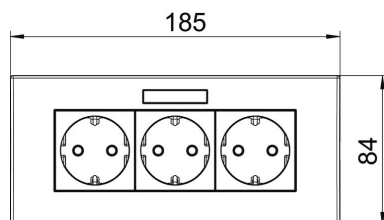

Zur Installation in Geräteeinbaukanälen Rapid 80 und Installationssäulen ISS.

PC Polycarbonat

Stammdaten

Artikelnummer	6119433
Typ	SDE-RW D0RW3B
Bezeichnung 1	Steckdoseneinheit
Bezeichnung 2	Modul 45, 3fach
Hersteller	OBO
Dimension	84x185x59mm
Farbe	reinweiß; RAL 9010
Werkstoff	Polycarbonat
Kleinste VK-Einheit	1
Mengeneinheit	Stück
Gewicht	23,3 kg
Gewichtseinheit	kg/100 St.

Technisches Datenblatt

Steckdoseneinheit AR45, 3-fach, mit Beschriftungsfeld für waagerechte Geräteinstallation

Artikelnummer: 6119433

Abmessungen

Breite	185 mm
Höhe	84 mm

Technisches Datenblatt

Steckdoseneinheit AR45, 3-fach, mit Beschriftungsfeld für waagerechte Geräteinstallation

Artikelnummer: 6119433

Technische Daten

Abdeckung	Komplettgehäuse
Abschließbar	nein
Anschlussart	Steckklemme
Anzahl der Einheiten	3
Anzahl der Module (bei Modulbauweise)	0
Anzahl der Steckdosen schaltbar	0
Anzahl Pole	2
Aufdruck/Kennzeichnung	ohne Aufdruck
Ausführung	3-fach 0°
Ausführung der Oberfläche	matt
Ausführung	SCHUKO
Auswurfmechanismus	nein
Befestigungsart	einrasten
Beschriftungsfeld	ja
erhöhter Berührungsschutz	ja
Fehlerstromschutz	nein
für erschwerte Bedingung (nach VDE)	nein
Gangreserve	nein
Halogenfrei	ja
Isolierte Einbau	nein
Klappdeckel	nein
Kodierung	nein
Kontroll-Licht	nein
Mit Ein-/Ausschalter	nein
Mit Feinsicherung	nein
Mit Funktionsbeleuchtung	nein
Mit Orientierungsbeleuchtung	nein
Montageart	Geräteeinbaukanal
Nennspannung	250 V
Nennstrom	16 A
Schutzart	sonstige
Sonderstromversorgung	ohne Sonderstromversorgung
Steckdosen Ausführung	Schutzkontakt
Steckdosen Winkel	0°
Tiefe	60 mm
Transparent	nein
Verdreher Zentraleinsatz	nein
Überspannungsschutz	nein