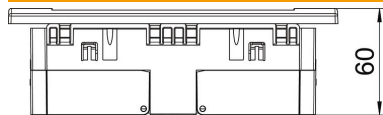

Zur Installation in Geräteeinbaukanälen Rapid 80 und Installationssäulen ISS.

PC Polycarbonat

Stammdaten

Artikelnummer	6119433
Typ	SDE-RW D0RW3B
Bezeichnung 1	Steckdoseneinheit
Bezeichnung 2	Modul 45, 3fach
Hersteller	OBO
Dimension	84x185x59mm
Farbe	reinweiß; RAL 9010
Werkstoff	Polycarbonat
Kleinste VK-Einheit	1
Mengeneinheit	Stück
Gewicht	23,3 kg
Gewichtseinheit	kg/100 St.

Technisches Datenblatt

Steckdoseneinheit AR45, 3-fach, mit Beschriftungsfeld für waagerechte Geräteinstallation

Artikelnummer: 6119433

Abmessungen

Breite	185 mm
Höhe	84 mm

Technisches Datenblatt

Steckdoseneinheit AR45, 3-fach, mit Beschriftungsfeld für waagerechte Geräteinstallation