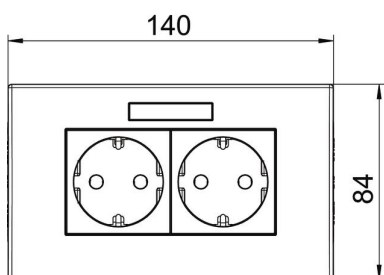

Zur Installation in Geräteeinbaukanälen Rapid 80 und Installationssäulen ISS.

PC Polycarbonat

Stammdaten

Artikelnummer	6119427
Typ	SDE-RW D0RW2B
Bezeichnung 1	Steckdoseneinheit
Bezeichnung 2	Modul 45, 2fach
Hersteller	OBO
Dimension	84x140x59mm
Farbe	reinweiß; RAL 9010
Werkstoff	Polycarbonat
Kleinste VK-Einheit	1
Mengeneinheit	Stück
Gewicht	19 kg
Gewichtseinheit	kg/100 St.

Technisches Datenblatt

Steckdoseneinheit AR45, 2-fach, mit Beschriftungsfeld für
waagerechte Geräteinstallation

Artikelnummer: 6119427

Abmessungen

Breite	140 mm
Höhe	84 mm

Technisches Datenblatt

Steckdoseneinheit AR45, 2-fach, mit Beschriftungsfeld für waagerechte Geräteinstallation

Artikelnummer: 6119427

Technische Daten

Abdeckung	Komplettgehäuse
Abschließbar	nein
Anschlussart	Steckklemme
Anzahl der Einheiten	2
Anzahl der Module (bei Modulbauweise)	0
Anzahl der Steckdosen schaltbar	0
Anzahl Pole	2
Aufdruck/Kennzeichnung	ohne Aufdruck
Ausführung	2-fach 0°
Ausführung der Oberfläche	matt
Ausführung	SCHUKO
Auswurfmechanismus	nein
Befestigungsart	einrasten
Beschriftungsfeld	ja
erhöhter Berührungsschutz	ja
Fehlerstromschutz	nein
für erschwerte Bedingung (nach VDE)	nein
Gangreserve	nein
Halogenfrei	ja
Isolierte Einbau	nein
Klappdeckel	nein
Kodierung	nein
Kontroll-Licht	nein
Mit Ein-/Ausschalter	nein
Mit Feinsicherung	nein
Mit Funktionsbeleuchtung	nein
Mit Orientierungsbeleuchtung	nein
Montageart	Geräteeinbaukanal
Nennspannung	250 V
Nennstrom	16 A
Schutzart	sonstige
Sonderstromversorgung	ohne Sonderstromversorgung
Steckdosen Ausführung	Schutzkontakt
Steckdosen Winkel	0°
Tiefe	60 mm
Transparent	nein
Verdreher Zentraleinsatz	nein
Überspannungsschutz	nein