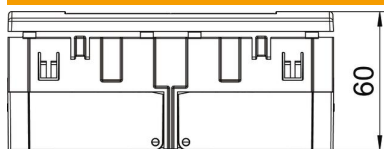

Zur Installation in Geräteeinbaukanälen Rapid 80 und Installationssäulen ISS.

PC Polycarbonat

Stammdaten

Artikelnummer	6119427
Typ	SDE-RW D0RW2B
Bezeichnung 1	Steckdoseneinheit
Bezeichnung 2	Modul 45, 2fach
Hersteller	OBO
Dimension	84x140x59mm
Farbe	reinweiß; RAL 9010
Werkstoff	Polycarbonat
Kleinste VK-Einheit	1
Mengeneinheit	Stück
Gewicht	19 kg
Gewichtseinheit	kg/100 St.

Technisches Datenblatt

Steckdoseneinheit AR45, 2-fach, mit Beschriftungsfeld für
waagerechte Geräteinstallation

Artikelnummer: 6119427

Abmessungen

Breite	140 mm
Höhe	84 mm

Technisches Datenblatt

Steckdoseneinheit AR45, 2-fach, mit Beschriftungsfeld für waagerechte Geräteinstallation