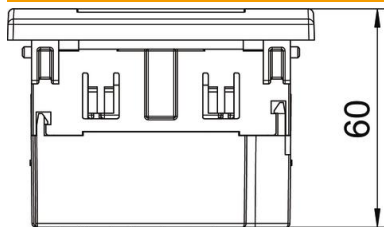

Technisches Datenblatt

Steckdoseneinheit AR45, 1-fach, mit Beschriftungsfeld für waagerechte Geräteinstallation

Artikelnummer: 6119421

Vorkonfektionierte Steckdoseneinheit mit Beschriftungsfeld, geeignet für den Einbau in Geräteeinbau-Kanalsysteme Rapid 80.

Zur Installation in Geräteeinbaukanälen Rapid 80 und Installationssäulen ISS.

PC Polycarbonat

Stammdaten

Artikelnummer	6119421
Typ	SDE-RW D0RW1B
Bezeichnung 1	Steckdoseneinheit
Bezeichnung 2	Modul 45, 1fach
Hersteller	OBO
Dimension	84x84x59mm
Farbe	reinweiß; RAL 9010
Werkstoff	Polycarbonat
Kleinste VK-Einheit	1
Mengeneinheit	Stück
Gewicht	10,7 kg
Gewichtseinheit	kg/100 St.

Technisches Datenblatt

Steckdoseneinheit AR45, 1-fach, mit Beschriftungsfeld für waagerechte Geräteinstallation

Artikelnummer: 6119421

Abmessungen

Breite	84 mm
Höhe	84 mm

Technisches Datenblatt

Steckdoseneinheit AR45, 1-fach, mit Beschriftungsfeld für waagerechte Geräteinstallation