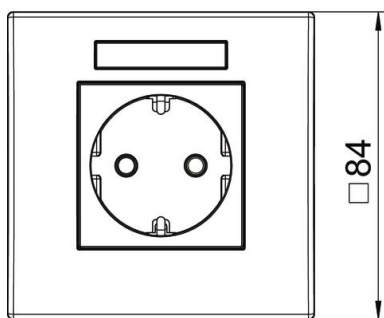

Zur Installation in Geräteeinbaukanälen Rapid 80 und Installationssäulen ISS.

PC Polycarbonat

Stammdaten

Artikelnummer	6119421
Typ	SDE-RW D0RW1B
Bezeichnung 1	Steckdoseneinheit
Bezeichnung 2	Modul 45, 1fach
Hersteller	OBO
Dimension	84x84x59mm
Farbe	reinweiß; RAL 9010
Werkstoff	Polycarbonat
Kleinste VK-Einheit	1
Mengeneinheit	Stück
Gewicht	10,7 kg
Gewichtseinheit	kg/100 St.

Technisches Datenblatt

Steckdoseneinheit AR45, 1-fach, mit Beschriftungsfeld für waagerechte Geräteinstallation

Artikelnummer: 6119421

Abmessungen

Breite	84 mm
Höhe	84 mm

Technisches Datenblatt

Steckdoseneinheit AR45, 1-fach, mit Beschriftungsfeld für waagerechte Geräteinstallation

Artikelnummer: 6119421

Technische Daten

Abdeckung	Komplettgehäuse
Abschließbar	nein
Anschlussart	Steckklemme
Anzahl der Einheiten	1
Anzahl der Module (bei Modulbauweise)	0
Anzahl der Steckdosen schaltbar	0
Anzahl Pole	2
Aufdruck/Kennzeichnung	ohne Aufdruck
Ausführung	1-fach 0°
Ausführung der Oberfläche	matt
Ausführung	SCHUKO
Auswurfmechanismus	nein
Befestigungsart	einrasten
Beschriftungsfeld	ja
erhöhter Berührungsschutz	ja
Fehlerstromschutz	nein
für erschwerte Bedingung (nach VDE)	nein
Gangreserve	nein
Halogenfrei	ja
Isolierte Einbau	nein
Klappdeckel	nein
Kodierung	nein
Kontroll-Licht	nein
Mit Ein-/Ausschalter	nein
Mit Feinsicherung	nein
Mit Funktionsbeleuchtung	nein
Mit Orientierungsbeleuchtung	nein
Montageart	Geräteeinbaukanal
Nennspannung	250 V
Nennstrom	16 A
Schutzart	sonstige
Sonderstromversorgung	ohne Sonderstromversorgung
Steckdosen Ausführung	Schutzkontakt
Steckdosen Winkel	0°
Tiefe	60 mm
Transparent	nein
Verdreher Zentraleinsatz	nein
Überspannungsschutz	nein