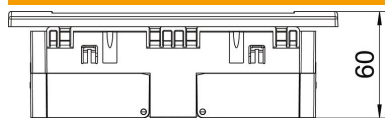

Zur Installation in Geräteeinbaukanälen Rapid 80 und Installationssäulen ISS.

PC Polycarbonat

Stammdaten

Artikelnummer	6119435
Typ	SDE-RW D0RT3B
Bezeichnung 1	Steckdoseneinheit
Bezeichnung 2	Modul 45, 3fach
Hersteller	OBO
Dimension	84x185x59mm
Farbe	signalrot; RAL 3001
Werkstoff	Polycarbonat
Kleinste VK-Einheit	1
Mengeneinheit	Stück
Gewicht	23,3 kg
Gewichtseinheit	kg/100 St.

Technisches Datenblatt

Steckdoseneinheit AR45, 3-fach, mit Beschriftungsfeld für
waagerechte Geräteinstallation

Artikelnummer: 6119435

Abmessungen

Breite	185 mm
Höhe	84 mm

Technisches Datenblatt

Steckdoseneinheit AR45, 3-fach, mit Beschriftungsfeld für waagerechte Geräteinstallation