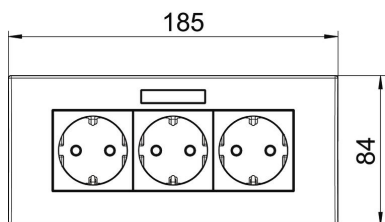

Zur Installation in Geräteeinbaukanälen Rapid 80 und Installationssäulen ISS.

PC Polycarbonat

Stammdaten

Artikelnummer	6119435
Typ	SDE-RW D0RT3B
Bezeichnung 1	Steckdoseneinheit
Bezeichnung 2	Modul 45, 3fach
Hersteller	OBO
Dimension	84x185x59mm
Farbe	signalrot; RAL 3001
Werkstoff	Polycarbonat
Kleinste VK-Einheit	1
Mengeneinheit	Stück
Gewicht	23,3 kg
Gewichtseinheit	kg/100 St.

Technisches Datenblatt

Steckdoseneinheit AR45, 3-fach, mit Beschriftungsfeld für
waagerechte Geräteinstallation

Artikelnummer: 6119435

Abmessungen

Breite	185 mm
Höhe	84 mm

Technisches Datenblatt

Steckdoseneinheit AR45, 3-fach, mit Beschriftungsfeld für waagerechte Geräteinstallation

Artikelnummer: 6119435

Technische Daten

Abdeckung	Komplettgehäuse
Abschließbar	nein
Anschlussart	Steckklemme
Anzahl der Einheiten	3
Anzahl der Module (bei Modulbauweise)	0
Anzahl der Steckdosen schaltbar	0
Anzahl Pole	2
Aufdruck/Kennzeichnung	ohne Aufdruck
Ausführung	3-fach 0°
Ausführung der Oberfläche	matt
Ausführung	SCHUKO
Auswurfmechanismus	nein
Befestigungsart	einrasten
Beschriftungsfeld	ja
erhöhter Berührungsschutz	ja
Fehlerstromschutz	nein
für erschwerte Bedingung (nach VDE)	nein
Gangreserve	nein
Halogenfrei	ja
Isolierte Einbau	nein
Klappdeckel	nein
Kodierung	nein
Kontroll-Licht	nein
Mit Ein-/Ausschalter	nein
Mit Feinsicherung	nein
Mit Funktionsbeleuchtung	nein
Mit Orientierungsbeleuchtung	nein
Montageart	Geräteeinbaukanal
Nennspannung	250 V
Nennstrom	16 A
Schutzart	sonstige
Sonderstromversorgung	ohne Sonderstromversorgung
Steckdosen Ausführung	Schutzkontakt
Steckdosen Winkel	0°
Tiefe	60 mm
Transparent	nein
Verdreher Zentraleinsatz	nein
Überspannungsschutz	nein