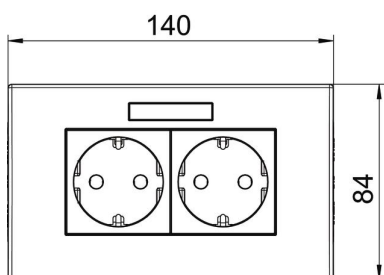

### Stammdaten

Artikelnummer	6119429
Typ	SDE-RW D0RT2B
Bezeichnung 1	Steckdoseneinheit
Bezeichnung 2	Modul 45, 2fach
Hersteller	OBO
Dimension	84x140x59mm
Farbe	signalrot; RAL 3001
Werkstoff	Polycarbonat
Kleinste VK-Einheit	1
Mengeneinheit	Stück
Gewicht	19 kg
Gewichtseinheit	kg/100 St.

# Technisches Datenblatt

Steckdoseneinheit AR45, 2-fach, mit Beschriftungsfeld für waagerechte Geräteinstallation

Artikelnummer: 6119429

## Abmessungen

Breite	140 mm
Höhe	84 mm