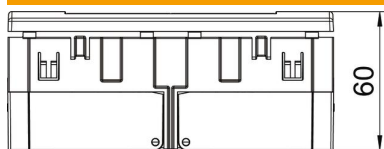

### Stammdaten

Artikelnummer	6119429
Typ	SDE-RW D0RT2B
Bezeichnung 1	Steckdoseneinheit
Bezeichnung 2	Modul 45, 2fach
Hersteller	OBO
Dimension	84x140x59mm
Farbe	signalrot; RAL 3001
Werkstoff	Polycarbonat
Kleinste VK-Einheit	1
Mengeneinheit	Stück
Gewicht	19 kg
Gewichtseinheit	kg/100 St.

## Abmessungen

Breite	140 mm
Höhe	84 mm