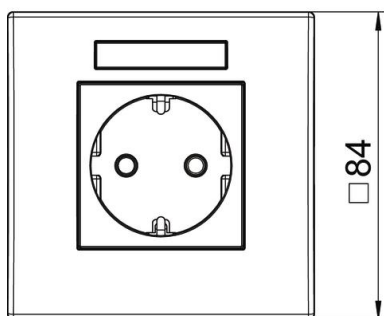

# Technisches Datenblatt

Steckdoseneinheit AR45, 1-fach, mit Beschriftungsfeld für waagerechte Geräteinstallation

Artikelnummer: 6119423

## Abmessungen

Breite	84 mm
Höhe	84 mm