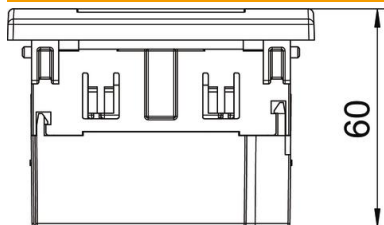

### Stammdaten

Artikelnummer	6119423
Typ	SDE-RW D0RT1B
Bezeichnung 1	Steckdoseneinheit
Bezeichnung 2	Modul 45, 1fach
Hersteller	OBO
Dimension	84x84x59mm
Farbe	signalrot; RAL 3001
Werkstoff	Polycarbonat
Kleinste VK-Einheit	1
Mengeneinheit	Stück
Gewicht	10,7 kg
Gewichtseinheit	kg/100 St.

## Abmessungen

Breite	84 mm
Höhe	84 mm