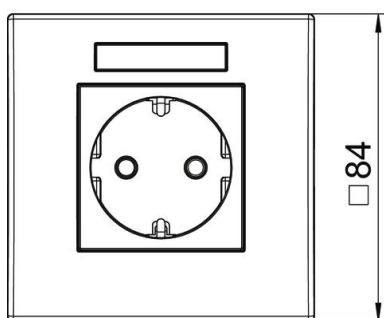

Zur Installation in Geräteeinbaukanälen Rapid 80 und Installationssäulen ISS.

PC Polycarbonat

Stammdaten

Artikelnummer	6119422
Typ	SDE-RW D0GN1B
Bezeichnung 1	Steckdoseneinheit
Bezeichnung 2	Modul 45, 1fach
Hersteller	OBO
Dimension	84x84x59mm
Farbe	minzgrün; RAL 6029
Werkstoff	Polycarbonat
Kleinste VK-Einheit	1
Mengeneinheit	Stück
Gewicht	10,7 kg
Gewichtseinheit	kg/100 St.

Technisches Datenblatt

Steckdoseneinheit AR45, 1-fach, mit Beschriftungsfeld für waagerechte Geräteinstallation

Artikelnummer: 6119422

Abmessungen

Breite	84 mm
Höhe	84 mm

Technisches Datenblatt

Steckdoseneinheit AR45, 1-fach, mit Beschriftungsfeld für waagerechte Geräteinstallation

Artikelnummer: 6119422

Technische Daten

Abdeckung	Komplettgehäuse
Abschließbar	nein
Anschlussart	Steckklemme
Anzahl der Einheiten	1
Anzahl der Module (bei Modulbauweise)	0
Anzahl der Steckdosen schaltbar	0
Anzahl Pole	2
Aufdruck/Kennzeichnung	ohne Aufdruck
Ausführung	1-fach 0°
Ausführung der Oberfläche	matt
Ausführung	SCHUKO
Auswurfmechanismus	nein
Befestigungsart	einrasten
Beschriftungsfeld	ja
erhöhter Berührungsschutz	ja
Fehlerstromschutz	nein
für erschwerte Bedingung (nach VDE)	nein
Gangreserve	nein
Halogenfrei	ja
Isolierte Einbau	nein
Klappdeckel	nein
Kodierung	nein
Kontroll-Licht	nein
Mit Ein-/Ausschalter	nein
Mit Feinsicherung	nein
Mit Funktionsbeleuchtung	nein
Mit Orientierungsbeleuchtung	nein
Montageart	Geräteeinbaukanal
Nennspannung	250 V
Nennstrom	16 A
Schutzart	sonstige
Sonderstromversorgung	ohne Sonderstromversorgung
Steckdosen Ausführung	Schutzkontakt
Steckdosen Winkel	0°
Tiefe	60 mm
Transparent	nein
Verdreher Zentraleinsatz	nein
Überspannungsschutz	nein