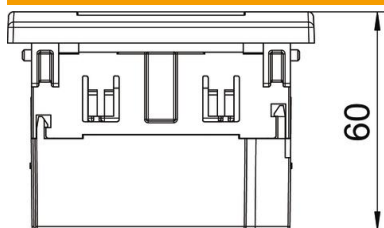

Technisches Datenblatt

Steckdoseneinheit AR45, 1-fach, mit Beschriftungsfeld für waagerechte Geräteinstallation

Artikelnummer: 6119422

Vorkonfektionierte Steckdoseneinheit mit Beschriftungsfeld, geeignet für den Einbau in Geräteeinbau-Kanalsysteme Rapid 80.

Zur Installation in Geräteeinbaukanälen Rapid 80 und Installationssäulen ISS.

PC Polycarbonat

Stammdaten

Artikelnummer	6119422
Typ	SDE-RW D0GN1B
Bezeichnung 1	Steckdoseneinheit
Bezeichnung 2	Modul 45, 1fach
Hersteller	OBO
Dimension	84x84x59mm
Farbe	minzgrün; RAL 6029
Werkstoff	Polycarbonat
Kleinste VK-Einheit	1
Mengeneinheit	Stück
Gewicht	10,7 kg
Gewichtseinheit	kg/100 St.

Technisches Datenblatt

Steckdoseneinheit AR45, 1-fach, mit Beschriftungsfeld für waagerechte Geräteinstallation

Artikelnummer: 6119422

Abmessungen

Breite	84 mm
Höhe	84 mm

Technisches Datenblatt

Steckdoseneinheit AR45, 1-fach, mit Beschriftungsfeld für waagerechte Geräteinstallation