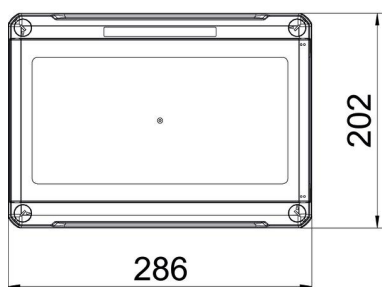

- schutzisoliert für maximal 12 Teilungseinheiten
 - Klemmleistenset bestehend aus: je 3 PE/N Klemmen mit je 4x 16 mm² Schraub-Klemmstellen, Mini-Hutprofilschiene, Montageanleitung und Befestigungssatz
 - Kennzeichnungsschilder für angeschlossene Verbraucher
 - 8 elastische Kabel- und Leitungseinführungen Ø 20mm für Kabeldurchmesser 0-17 mm
 - 1 elastische Kabel- und Leitungseinführung Ø 25 mm für Kabeldurchmesser 0-22 mm
 - 1 elastische Kabel- und Leitungseinführung Ø 32mm für Kabeldurchmesser 0-28 mm
 - je 10 Ausbrechöffnungen Ø 20 mm oben und unten
 - je 1 Kombiausbrechöffnung Ø 20/25/32 mm oben und unten
 - 4 Schraubenabdeckkappen
- Nennstrom 63A

Verlustleistung bei 40K 25,1W

PS Polystyrol

Stammdaten

Artikelnummer	2008812
Typ	SDB 12 PS
Bezeichnung 1	Kleinverteiler
Bezeichnung 2	für max. 12 Teilungseinheiten
Hersteller	OBO
Dimension	286x202x125
Farbe	lichtgrau; RAL 7035
Werkstoff	Polystyrol
Kleinste VK-Einheit	1
Mengeneinheit	Stück
Gewicht	141 kg
Gewichtseinheit	kg/100 St.

Technisches Datenblatt

Kleinverteiler 12 Teilungseinheiten, mit Klemmleiste, Polystyrol

Artikelnummer: 2008812

Abmessungen

Länge	286 mm
Breite	202 mm
Höhe	126 mm

Technische Daten

Anbaumöglichkeit	ja
Anzahl der Reihen	1
Art der Abdeckung	Deckel
Ausführung Deckel Kleinverteiler	mit Ausschnitt
DIN-Schiene	ja
Einbauort	Innen
EMV-Ausführung	nein
Glühdrahtprüfung	650 °C
Klemmen	Steck
Mit Montageplatte	nein
Mit Schloss	nein
Montageart Installationskleinverteiler	Aufbau
Nennisolationsspannung AC	1000 V
Nennisolationsspannung DC	1500 V
Nennspannung	400 V
Nennstrom	63 A
Schutzart	IP66
Schutzgrad IK-Code	IK06
Transparenter Deckel	ja