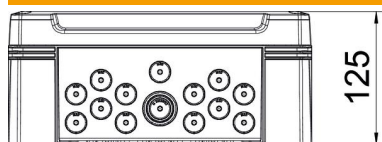

- schutzisoliert für maximal 12 Teilungseinheiten
 - Klemmleistenset bestehend aus: je 3 PE/N Klemmen mit je 4x 16 mm² Schraub-Klemmstellen, Mini-Hutprofilschiene, Montageanleitung und Befestigungssatz
 - Kennzeichnungsschilder für angeschlossene Verbraucher
 - 8 elastische Kabel- und Leitungseinführungen Ø 20mm für Kabeldurchmesser 0-17 mm
 - 1 elastische Kabel- und Leitungseinführung Ø 25 mm für Kabeldurchmesser 0-22 mm
 - 1 elastische Kabel- und Leitungseinführung Ø 32mm für Kabeldurchmesser 0-28 mm
 - je 10 Ausbrechöffnungen Ø 20 mm oben und unten
 - je 1 Kombiausbrechöffnung Ø 20/25/32 mm oben und unten
 - 4 Schraubenabdeckkappen
- Nennstrom 63A

Verlustleistung bei 40K 25,1W

PS Polystyrol

Stammdaten

Artikelnummer	2008812
Typ	SDB 12 PS
Bezeichnung 1	Kleinverteiler
Bezeichnung 2	für max. 12 Teilungseinheiten
Hersteller	OBO
Dimension	286x202x125
Farbe	lichtgrau; RAL 7035
Werkstoff	Polystyrol
Kleinste VK-Einheit	1
Mengeneinheit	Stück
Gewicht	141 kg
Gewichtseinheit	kg/100 St.

Technisches Datenblatt

Kleinverteiler 12 Teilungseinheiten, mit Klemmleiste, Polystyrol

Artikelnummer: 2008812

Abmessungen

Länge	286 mm
Breite	202 mm
Höhe	126 mm

Technische Daten

Anbaumöglichkeit	ja
Anzahl der Reihen	1
Art der Abdeckung	Deckel
Ausführung Deckel Kleinverteiler	mit Ausschnitt
DIN-Schiene	ja
Einbauort	Innen
EMV-Ausführung	nein
Glühdrahtprüfung	650 °C
Klemmen	Steck
Mit Montageplatte	nein
Mit Schloss	nein
Montageart Installationskleinverteiler	Aufbau
Nennisolationsspannung AC	1000 V
Nennisolationsspannung DC	1500 V
Nennspannung	400 V
Nennstrom	63 A
Schutzart	IP66
Schutzgrad IK-Code	IK06
Transparenter Deckel	ja