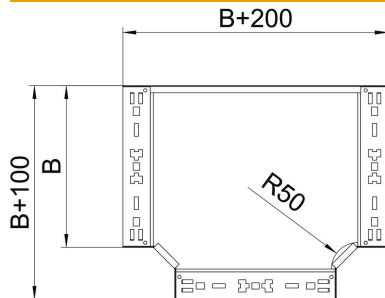

Technisches Datenblatt

T-Abzweigstück Magic 85 FS

Artikelnummer: 6041660

T-Abzweigstück mit Schnellverbindungs-System. Für alle Kabelrinnentypen mit der Seitenhöhe 85 mm.

St Stahl

FS bandverzinkt

Stammdaten

Artikelnummer	6041660
Typ	RTM 810 FS
Bezeichnung 1	T-Abzweigstück
Bezeichnung 2	mit Schnellverbindung
Hersteller	OBO
Dimension	85x100
Werkstoff	Stahl
Oberfläche	bandverzinkt
Oberflächennorm	DIN EN 10346
Kleinste VK-Einheit	1
Mengeneinheit	Stück
Gewicht	98,7 kg
Gewichtseinheit	kg/100 St.

Technisches Datenblatt

T-Abzweigstück Magic 85 FS

Artikelnummer: 6041660

Abmessungen

Breite	100 mm
Höhe	85 mm
Maß B	100 mm

Technische Daten

Abbiegung (Winkel)	90°
Ausführung Verbinder	integrierter Verbinder
Funktionserhalt	nein
NATO Lochbild	nein
Richtungsänderung	horizontal
Rostfreier Stahl, gebeizt	nein
Weitspann-Ausführung	nein
Art des Verbinders Kabeltragsystem	geschraubt
Holmstärke	1,25 mm