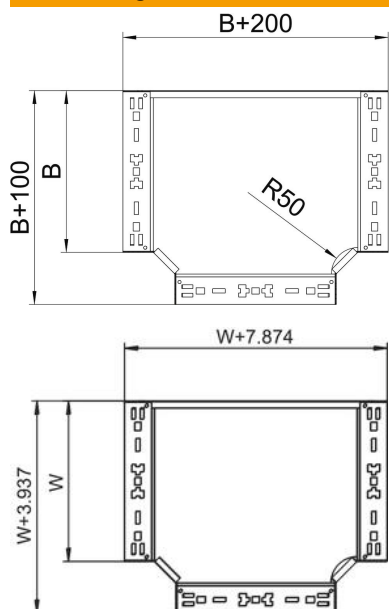

## T-Abzweigstück Magic 60 FS

Artikelnummer: 6041332

T-Abzweigstück mit Schnellverbindungs-System. Für alle Kabelrinnentypen mit der Seitenhöhe 60 mm.

**St** Stahl

**FS** bandverzinkt

### Stammdaten

Artikelnummer	6041332
Typ	RTM 660 FS
Bezeichnung 1	T-Abzweigstück
Bezeichnung 2	mit Schnellverbindung
Hersteller	OBO
Dimension	60x600
Werkstoff	Stahl
Oberfläche	bandverzinkt
Oberflächennorm	DIN EN 10346
Kleinste VK-Einheit	1
Mengeneinheit	Stück
Gewicht	605 kg
Gewichtseinheit	kg/100 St.

### Abmessungen

Breite	600 mm
Breite	24 in
Höhe	60 mm
Maß B	600 mm