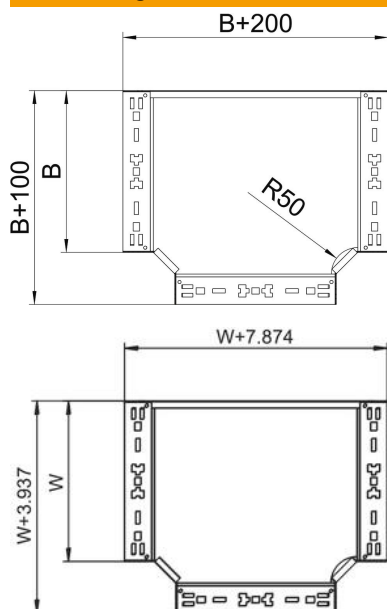

Technisches Datenblatt

T-Abzweigstück Magic 60 FS

Artikelnummer: 6041330

T-Abzweigstück mit Schnellverbindungs-System. Für alle Kabelrinnentypen mit der Seitenhöhe 60 mm.

St Stahl

FS bandverzinkt

Stammdaten

Artikelnummer	6041330
Typ	RTM 650 FS
Bezeichnung 1	T-Abzweigstück
Bezeichnung 2	mit Schnellverbindung
Hersteller	OBO
Dimension	60x500
Werkstoff	Stahl
Oberfläche	bandverzinkt
Oberflächennorm	DIN EN 10346
Kleinste VK-Einheit	1
Mengeneinheit	Stück
Gewicht	458,5 kg
Gewichtseinheit	kg/100 St.

Technisches Datenblatt

T-Abzweigstück Magic 60 FS

Artikelnummer: 6041330

Abmessungen

Breite	500 mm
Breite	20 in
Höhe	60 mm
Maß B	500 mm

Technische Daten

Abbiegung (Winkel)	90°
Ausführung Verbinder	integrierter Verbinder
Funktionserhalt	nein
NATO Lochbild	nein
Richtungsänderung	horizontal
Rostfreier Stahl, gebeizt	nein
Weitspann-Ausführung	nein
Art des Verbinders Kabeltragsystem	geschraubt
Holmstärke	1,25 mm