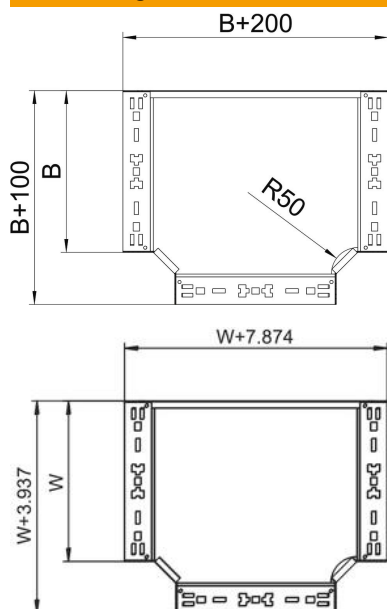

## T-Abzweigstück Magic 60 FS

Artikelnummer: 6041328

T-Abzweigstück mit Schnellverbindungs-System. Für alle Kabelrinnentypen mit der Seitenhöhe 60 mm.

**St** Stahl

**FS** bandverzinkt

### Stammdaten

Artikelnummer	6041328
Typ	RTM 640 FS
Bezeichnung 1	T-Abzweigstück
Bezeichnung 2	mit Schnellverbindung
Hersteller	OBO
Dimension	60x400
Werkstoff	Stahl
Oberfläche	bandverzinkt
Oberflächennorm	DIN EN 10346
Kleinste VK-Einheit	1
Mengeneinheit	Stück
Gewicht	335,6 kg
Gewichtseinheit	kg/100 St.

### Abmessungen

Breite	400 mm
Breite	16 in
Höhe	60 mm
Maß B	400 mm