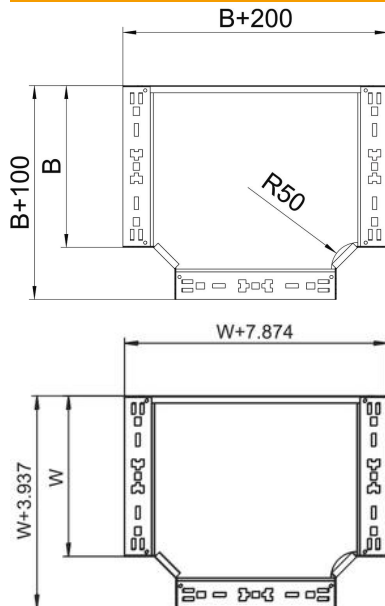

## T-Abzweigstück Magic 60 FS

Artikelnummer: 6041324

T-Abzweigstück mit Schnellverbindungs-System. Für alle Kabelrinnentypen mit der Seitenhöhe 60 mm.

**St** Stahl

**FS** bandverzinkt

### Stammdaten

Artikelnummer	6041324
Typ	RTM 620 FS
Bezeichnung 1	T-Abzweigstück
Bezeichnung 2	mit Schnellverbindung
Hersteller	OBO
Dimension	60x200
Werkstoff	Stahl
Oberfläche	bandverzinkt
Oberflächennorm	DIN EN 10346
Kleinste VK-Einheit	1
Mengeneinheit	Stück
Gewicht	150,6 kg
Gewichtseinheit	kg/100 St.

### Abmessungen

Breite	200 mm
Breite	8 in
Höhe	60 mm
Maß B	200 mm