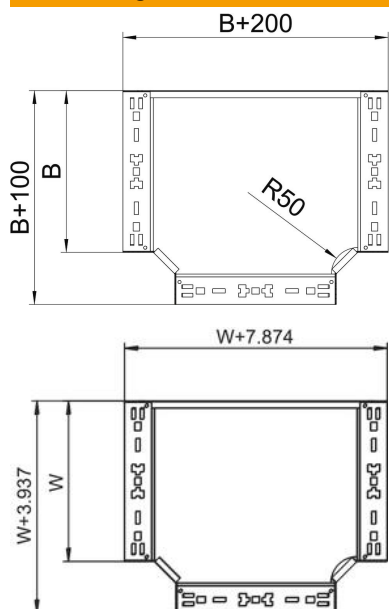

## T-Abzweigstück Magic 60 FS

Artikelnummer: 6041322

T-Abzweigstück mit Schnellverbindungs-System. Für alle Kabelrinnentypen mit der Seitenhöhe 60 mm.

**St** Stahl

**FS** bandverzinkt

### Stammdaten

Artikelnummer	6041322
Typ	RTM 615 FS
Bezeichnung 1	T-Abzweigstück
Bezeichnung 2	mit Schnellverbindung
Hersteller	OBO
Dimension	60x150
Werkstoff	Stahl
Oberfläche	bandverzinkt
Oberflächennorm	DIN EN 10346
Kleinste VK-Einheit	1
Mengeneinheit	Stück
Gewicht	114,7 kg
Gewichtseinheit	kg/100 St.

### Abmessungen

Breite	150 mm
Breite	6 in
Höhe	60 mm
Maß B	150 mm