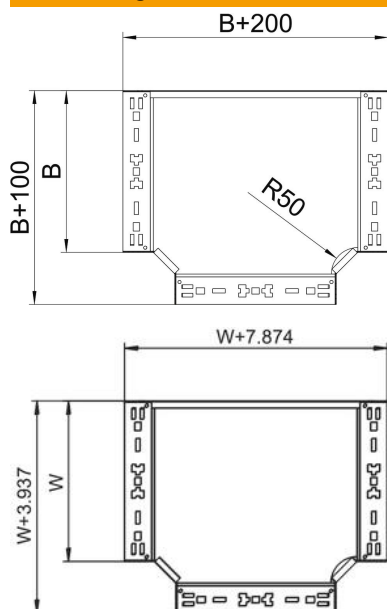

## T-Abzweigstück Magic 60 FT

Artikelnummer: 6041340

T-Abzweigstück mit Schnellverbindungs-System. Für alle Kabelrinnentypen mit der Seitenhöhe 60 mm.

**St** Stahl

**FT** tauchfeuerverzinkt

### Stammdaten

Artikelnummer	6041340
Typ	RTM 610 FT
Bezeichnung 1	T-Abzweigstück
Bezeichnung 2	mit Schnellverbindung
Hersteller	OBO
Dimension	60x100
Werkstoff	Stahl
Oberfläche	tauchfeuerverzinkt
Oberflächennorm	DIN EN ISO 1461
Kleinste VK-Einheit	1
Mengeneinheit	Stück
Gewicht	89,6 kg
Gewichtseinheit	kg/100 St.

### Abmessungen

Breite	100 mm
Breite	4 in
Höhe	60 mm
Maß B	100 mm