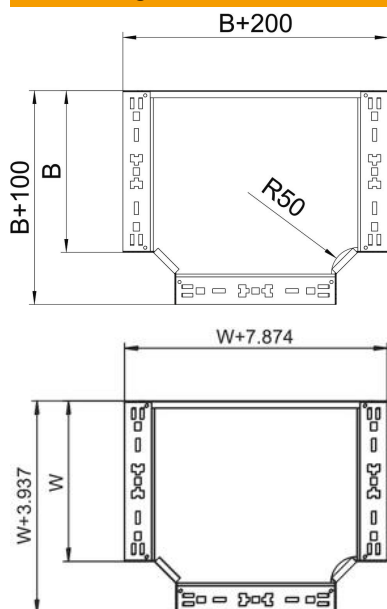

## T-Abzweigstück Magic 35 FS

Artikelnummer: 6041030

T-Abzweigstück mit Schnellverbindungs-System. Für alle Kabelrinnentypen mit der Seitenhöhe 35 mm.  
Formteil in runder Ausführung. Der Innenradius des Formteils beträgt 150 mm.

### Stammdaten

Artikelnummer	6041030
Typ	RTM 310 FS
Bezeichnung 1	T-Abzweigstück
Bezeichnung 2	mit Schnellverbindung
Hersteller	OBO
Dimension	35x100
Werkstoff	Stahl
Oberfläche	bandverzinkt
Oberflächennorm	DIN EN 10346
Kleinste VK-Einheit	1
Mengeneinheit	Stück
Gewicht	69,4 kg
Gewichtseinheit	kg/100 St.

### Abmessungen

Breite	100 mm
Breite	4 in
Höhe	35 mm
Maß B	100 mm