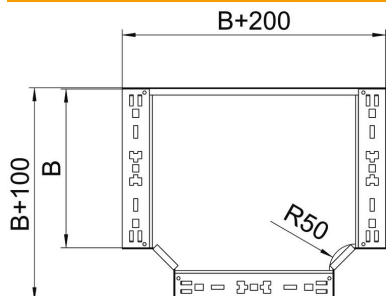

## T-Abzweigstück Magic 110 FT

Artikelnummer: 6042042

T-Abzweigstück mit Schnellverbindungs-System. Für alle Kabelrinnentypen mit der Seitenhöhe 110 mm.

**St** Stahl

**FT** tauchfeuerverzinkt

### Stammdaten

|                     |                       |
|---------------------|-----------------------|
| Artikelnummer       | 6042042               |
| Typ                 | RTM 160 FT            |
| Bezeichnung 1       | T-Abzweigstück        |
| Bezeichnung 2       | mit Schnellverbindung |
| Hersteller          | OBO                   |
| Dimension           | 110x600               |
| Werkstoff           | Stahl                 |
| Oberfläche          | tauchfeuerverzinkt    |
| Oberflächennorm     | DIN EN ISO 1461       |
| Kleinste VK-Einheit | 1                     |
| Mengeneinheit       | Stück                 |
| Gewicht             | 707,2 kg              |
| Gewichtseinheit     | kg/100 St.            |

### Abmessungen

|        |        |
|--------|--------|
| Breite | 600 mm |
| Höhe   | 110 mm |
| Maß B  | 600 mm |