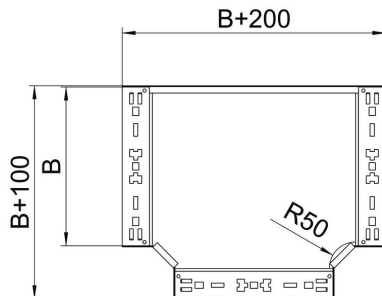

Technisches Datenblatt

T-Abzweigstück Magic 110 FT

Artikelnummer: 6042040

T-Abzweigstück mit Schnellverbindungs-System. Für alle Kabelrinnentypen mit der Seitenhöhe 110 mm.

St Stahl

FT tauchfeuerverzinkt

Stammdaten

Artikelnummer	6042040
Typ	RTM 150 FT
Bezeichnung 1	T-Abzweigstück
Bezeichnung 2	mit Schnellverbindung
Hersteller	OBO
Dimension	110x500
Werkstoff	Stahl
Oberfläche	tauchfeuerverzinkt
Oberflächennorm	DIN EN ISO 1461
Kleinste VK-Einheit	1
Mengeneinheit	Stück
Gewicht	547 kg
Gewichtseinheit	kg/100 St.

Technisches Datenblatt

T-Abzweigstück Magic 110 FT

Artikelnummer: 6042040

Abmessungen

Breite	500 mm
Höhe	110 mm
Maß B	500 mm

Technische Daten

Abbiegung (Winkel)	90°
Ausführung Verbinder	integrierter Verbinder
Funktionserhalt	nein
NATO Lochbild	nein
Richtungsänderung	horizontal
Rostfreier Stahl, gebeizt	nein
Weitspann-Ausführung	nein
Art des Verbinders Kabeltragsystem	geschraubt
Holmstärke	1,25 mm