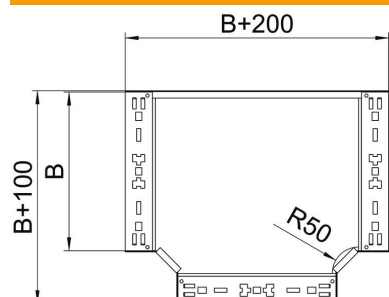

Technisches Datenblatt

T-Abzweigstück Magic 110 FT

Artikelnummer: 6042036

T-Abzweigstück mit Schnellverbindungs-System. Für alle Kabelrinnentypen mit der Seitenhöhe 110 mm.

St Stahl

FT tauchfeuerverzinkt

Stammdaten

Artikelnummer	6042036
Typ	RTM 130 FT
Bezeichnung 1	T-Abzweigstück
Bezeichnung 2	mit Schnellverbindung
Hersteller	OBO
Dimension	110x300
Werkstoff	Stahl
Oberfläche	tauchfeuerverzinkt
Oberflächennorm	DIN EN ISO 1461
Kleinste VK-Einheit	1
Mengeneinheit	Stück
Gewicht	295,5 kg
Gewichtseinheit	kg/100 St.

Technisches Datenblatt

T-Abzweigstück Magic 110 FT

Artikelnummer: 6042036

Abmessungen

Breite	300 mm
Höhe	110 mm
Maß B	300 mm

Technische Daten

Abbiegung (Winkel)	90°
Ausführung Verbinder	integrierter Verbinder
Funktionserhalt	nein
NATO Lochbild	nein
Richtungsänderung	horizontal
Rostfreier Stahl, gebeizt	nein
Weitspann-Ausführung	nein
Art des Verbinders Kabeltragsystem	geschraubt
Holmstärke	1,25 mm