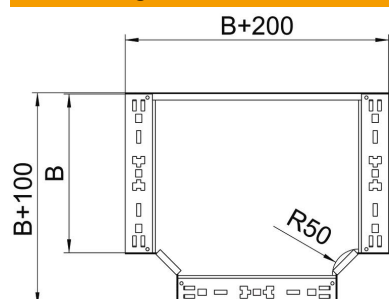

## T-Abzweigstück Magic 110 FT

Artikelnummer: 6042030

T-Abzweigstück mit Schnellverbindungs-System. Für alle Kabelrinnentypen mit der Seitenhöhe 110 mm.

**St**

Stahl

**FT**

tauchfeuerverzinkt

### Stammdaten

Artikelnummer	6042030
Typ	RTM 110 FT
Bezeichnung 1	T-Abzweigstück
Bezeichnung 2	mit Schnellverbindung
Hersteller	OBO
Dimension	110x100
Werkstoff	Stahl
Oberfläche	tauchfeuerverzinkt
Oberflächennorm	DIN EN ISO 1461
Kleinste VK-Einheit	1
Mengeneinheit	Stück
Gewicht	121,8 kg
Gewichtseinheit	kg/100 St.

### Abmessungen

Breite	100 mm
Höhe	110 mm
Maß B	100 mm