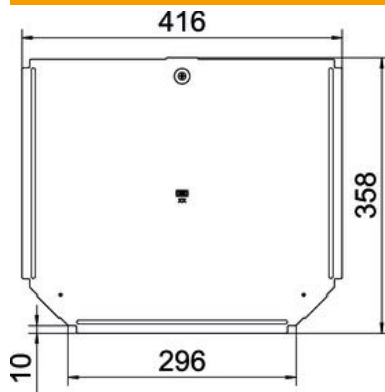

## Deckel T-Stück FS

Artikelnummer: 6038606

Deckel für Formteil T-Stück für rastbare und schraubbare Kabelrinnen im Innenbereich, zum Schutz der Kabel vor Beschädigungen und Schmutz. Befestigung mit vormontiertem Drehriegel und Befestigung durch Auflage des Streckendeckels. Passend für alle Seitenhöhen. Der Deckel kann bei Formteilen in allen Seitenhöhen eingesetzt werden.

### Stammdaten

Artikelnummer	6038606
Typ	RTD 300 FS
Bezeichnung 1	Deckel
Bezeichnung 2	für T-Stück
Hersteller	OBO
Dimension	B300mm
Werkstoff	Stahl
Oberfläche	bandverzinkt
Oberflächennorm	DIN EN 10346
Kleinste VK-Einheit	1
Mengeneinheit	Stück
Gewicht	88 kg
Gewichtseinheit	kg/100 St.

### Abmessungen

Breite	300 mm
Blechstärke	0,75 mm
Maß B	300 mm