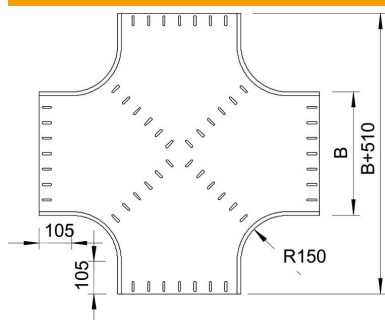

## Kreuzung 110 FT

Artikelnummer: 7115504

Kreuzung, horizontal, für alle Kabelrinnentypen mit der Seitenhöhe 110 mm.  
Befestigungsmaterialien sind separat zu bestellen.

St Stahl

FT tauchfeuerverzinkt

### Stammdaten

Artikelnummer	7115504
Typ	RK 150 FT
Bezeichnung 1	Kreuzung
Bezeichnung 2	horizontal, runde Bauform
Hersteller	OBO
Dimension	110x500
Werkstoff	Stahl
Oberfläche	tauchfeuerverzinkt
Oberflächennorm	DIN EN ISO 1461
Kleinste VK-Einheit	1
Mengeneinheit	Stück
Gewicht	1180 kg
Gewichtseinheit	kg/100 St.

### Abmessungen

Breite	500 mm
Breite	20 in
Höhe	110 mm
Höhe	4 in
Maß R	150 mm

## Technische Daten

Abbiegung (Winkel)	90°
Funktionserhalt	nein
Materialstärke Bodenblech	1,5 mm
Richtungsänderung	horizontal
Rostfreier Stahl, gebeizt	nein
Weitspann-Ausführung	nein
Art des Verbinders Kabeltragsystem	geschraubt
Holmstärke	1,25 mm