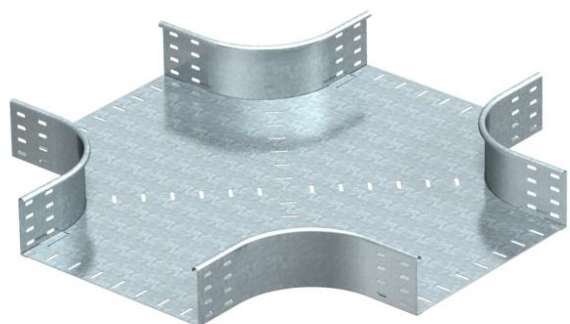

## Kreuzung 110 FT

Artikelnummer: 7115504

Kreuzung, horizontal, für alle Kabelrinnentypen mit der Seitenhöhe 110 mm.  
Befestigungsmaterialien sind separat zu bestellen.

St Stahl

FT tauchfeuerverzinkt

### Stammdaten

Artikelnummer	7115504
Typ	RK 150 FT
Bezeichnung 1	Kreuzung
Bezeichnung 2	horizontal, runde Bauform
Hersteller	OBO
Dimension	110x500
Werkstoff	Stahl
Oberfläche	tauchfeuerverzinkt
Oberflächennorm	DIN EN ISO 1461
Kleinste VK-Einheit	1
Mengeneinheit	Stück
Gewicht	1180 kg
Gewichtseinheit	kg/100 St.

### Abmessungen

Breite	500 mm
Breite	20 in
Höhe	110 mm
Höhe	4 in
Maß R	150 mm

## Technische Daten

Abbiegung (Winkel)	90°
Funktionserhalt	nein
Materialstärke Bodenblech	1,5 mm
Richtungsänderung	horizontal
Rostfreier Stahl, gebeizt	nein
Weitspann-Ausführung	nein
Art des Verbinders Kabeltragsystem	geschraubt
Holmstärke	1,25 mm