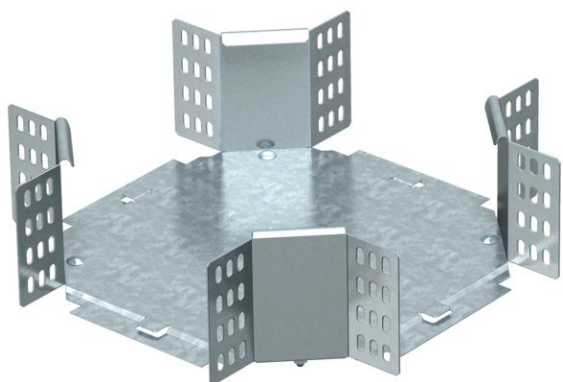

## Kreuzung 110 FS

Artikelnummer: 7004648

Kreuzung, horizontal, für alle Kabelrinnentypen mit der Seitenhöhe 110 mm. Das Formteil wird in unmontiertem Zustand ausgeliefert. Inklusive anteiligem Befestigungsmaterial.

### Stammdaten

Artikelnummer	7004648
Typ	RK 110 FS
Bezeichnung 1	Kreuzung
Bezeichnung 2	horizontal, mit Winkelverbinder
Hersteller	OBO
Dimension	110x100
Werkstoff	Stahl
Oberfläche	bandverzinkt
Oberflächennorm	DIN EN 10346
Kleinste VK-Einheit	1
Mengeneinheit	Stück
Gewicht	110 kg
Gewichtseinheit	kg/100 St.

### Abmessungen

Breite	100 mm
Breite	4 in
Höhe	110 mm
Höhe	4 in
Maß B	100 mm
Maß R	50 mm

### Technische Daten

Abbiegung (Winkel)	90°
Ausführung Verbinder	Mitgelieferter Verbinder
Funktionserhalt	nein
Materialstärke Bodenblech	1 mm
Richtungsänderung	horizontal
Rostfreier Stahl, gebeizt	nein
Weitspann-Ausführung	nein
Art des Verbinders Kabeltragsystem	geschraubt
Holmstärke	1,25 mm