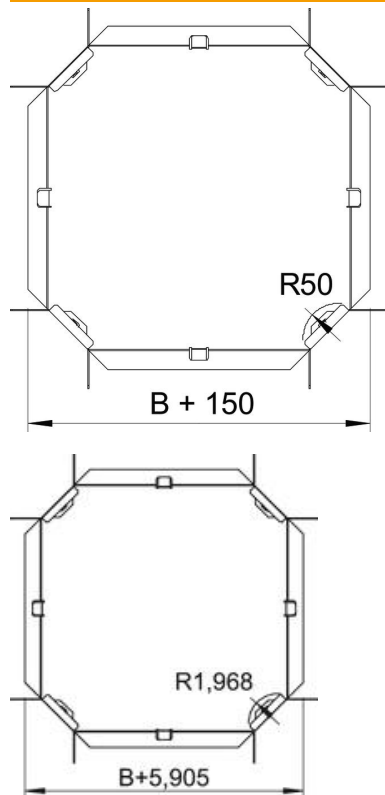

## Kreuzung 110 FS

Artikelnummer: 7004648

Kreuzung, horizontal, für alle Kabelrinnentypen mit der Seitenhöhe 110 mm. Das Formteil wird in unmontiertem Zustand ausgeliefert. Inklusive anteiligem Befestigungsmaterial.

### Stammdaten

Artikelnummer	7004648
Typ	RK 110 FS
Bezeichnung 1	Kreuzung
Bezeichnung 2	horizontal, mit Winkelverbinder
Hersteller	OBO
Dimension	110x100
Werkstoff	Stahl
Oberfläche	bandverzinkt
Oberflächennorm	DIN EN 10346
Kleinste VK-Einheit	1
Mengeneinheit	Stück
Gewicht	110 kg
Gewichtseinheit	kg/100 St.

### Abmessungen

Breite	100 mm
Breite	4 in
Höhe	110 mm
Höhe	4 in
Maß B	100 mm
Maß R	50 mm