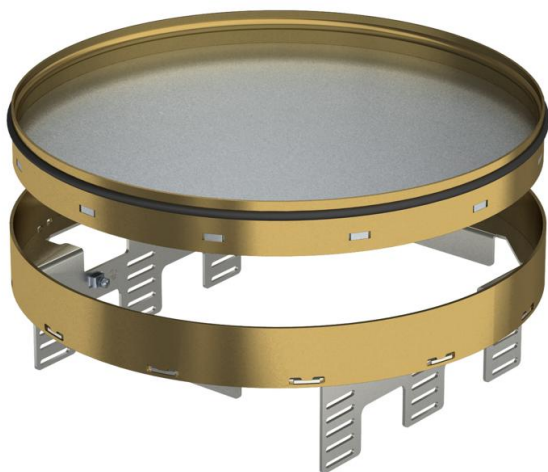

Technisches Datenblatt

Nivellierbare Kassette für Revisionsöffnung, RKRNUZD3,
Messing
Artikelnummer: 7409154

Nivellierbare und vom Fußboden entkoppelte Kassette "blind" für die Herstellung einer Revisionsöffnung der Nenngröße R9 in trocken oder nass gepflegten Fußböden im Innenbereich, zur Montage in Unterflurdosen UZD350-3 in Verbindung mit einem Montagedeckel DUG350-3R9 oder in UGD350-3R9. Die Montage erfolgt mittels Nivellierwinkel (separat bestellen) im Aluminium-Rahmenprofil der Unterflurdosen. Nur für glatte Bodenbeläge geeignet.

Nivellierbare Kassette als Blindkassette, 3-zügig. Es können 3 Abdeckplatten APMT5 installiert werden. Für den Einbau von 3 Universalträgern UT4 für 9 Einzel-Installationsgeräte mit Tragering/Tragebügel oder 12 Modul 45-Geräte.

Stammdaten

Artikelnummer	7409154
Typ	RKRNUZD3R9MS25
Bezeichnung 1	Runde Kassette
Bezeichnung 2	blind
Hersteller	OBO
Dimension	Ø305mm
Werkstoff	Messing
Kleinste VK-Einheit	1
Mengeneinheit	Stück
Gewicht	362 kg
Gewichtseinheit	kg/100 St.

Technisches Datenblatt

Nivellierbare Kassette für Revisionsöffnung, RKRNUZD3,
Messing
Artikelnummer: 7409154

Abmessungen

Länge	304 mm
Breite	304 mm
Höhe	94 mm

Technische Daten

Anzahl der einbaubaren Geräte	0
Anzahl der Leitungsauslässe	0
Ausführung	rund
Bodenpflege	nass
Entkoppelbar	ja
Fußbodenhöhe min.	94 mm
Geeignet für Doppelbodeneinbau	nein
Geeignet für Hohlbodeneinbau	nein
Geeignet für Unterflurdose	350
Geräteträger zur Aufnahme von Gerätebechern	nein
Nenngröße für Geräteeinbaueinheiten	R9
Schutzart (IP) im genutzten Zustand	IP00
Schutzart (IP) im ungenutzten Zustand	IP44
Schutzgrad IK-Code	IK10
Schwerlastausführung	nein
Typ des Einbausystems	UT4
Vertikale Last, große Fläche	bis 3.000 N
Vertikale Last, kleine Fläche	bis 2.500 N
Zulassungen	VDE