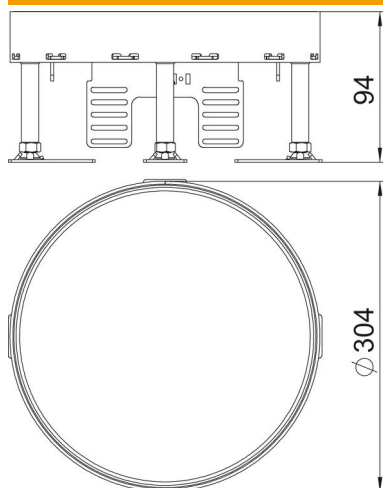

Technisches Datenblatt

Nivellierbare Kassette für Revisionsöffnung, RKRNUZD3,
Messing
Artikelnummer: 7409154

Nivellierbare und vom Fußboden entkoppelte Kassette "blind" für die Herstellung einer Revisionsöffnung der Nenngröße R9 in trocken oder nass gepflegten Fußböden im Innenbereich, zur Montage in Unterflurdosen UZD350-3 in Verbindung mit einem Montagedeckel DUG350-3R9 oder in UGD350-3R9. Die Montage erfolgt mittels Nivellierwinkel (separat bestellen) im Aluminium-Rahmenprofil der Unterflurdosen. Nur für glatte Bodenbeläge geeignet.

Stammdaten

Artikelnummer	7409154
Typ	RKRNUZD3R9MS25
Bezeichnung 1	Runde Kassette
Bezeichnung 2	blind
Hersteller	OBO
Dimension	Ø305mm
Werkstoff	Messing
Kleinste VK-Einheit	1
Mengeneinheit	Stück
Gewicht	362 kg
Gewichtseinheit	kg/100 St.

Technisches Datenblatt

Nivellierbare Kassette für Revisionsöffnung, RKRNUZD3,
Messing
Artikelnummer: 7409154

Abmessungen

Länge	304 mm
Breite	304 mm
Höhe	94 mm

Technische Daten

Anzahl der einbaubaren Geräte	0
Anzahl der Leitungsauslässe	0
Ausführung	rund
Bodenpflege	nass
Entkoppelbar	ja
Fußbodenhöhe min.	94 mm
Geeignet für Doppelbodeneinbau	nein
Geeignet für Hohlbodeneinbau	nein
Geeignet für Unterflurdose	350
Geräteträger zur Aufnahme von Gerätebechern	nein
Nenngröße für Geräteeinbaueinheiten	R9
Schutzart (IP) im genutzten Zustand	IP00
Schutzart (IP) im ungenutzten Zustand	IP44
Schutzgrad IK-Code	IK10
Schwerlastausführung	nein
Typ des Einbausystems	UT4
Vertikale Last, große Fläche	bis 3.000 N
Vertikale Last, kleine Fläche	bis 2.500 N
Zulassungen	VDE