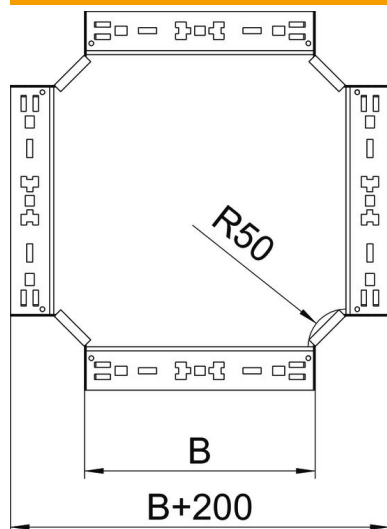

## Kreuzung Magic 85 FT

Artikelnummer: 7027101

Kreuzung mit Schnellverbindungs-System. Für alle Kabelrinnentypen mit der Seitenhöhe 85 mm.

**St** Stahl

**FT** tauchfeuerverzinkt

### Stammdaten

Artikelnummer	7027101
Typ	RKM 810 FT
Bezeichnung 1	Kreuzung
Bezeichnung 2	mit Schnellverbindung
Hersteller	OBO
Dimension	85x100
Werkstoff	Stahl
Oberfläche	tauchfeuerverzinkt
Oberflächennorm	DIN EN ISO 1461
Kleinste VK-Einheit	1
Mengeneinheit	Stück
Gewicht	116,6 kg
Gewichtseinheit	kg/100 St.

# Technisches Datenblatt

Kreuzung Magic 85 FT

Artikelnummer: 7027101

## Abmessungen

Breite	100 mm
Höhe	85 mm
Blechstärke	1,25 mm
Maß B	100 mm