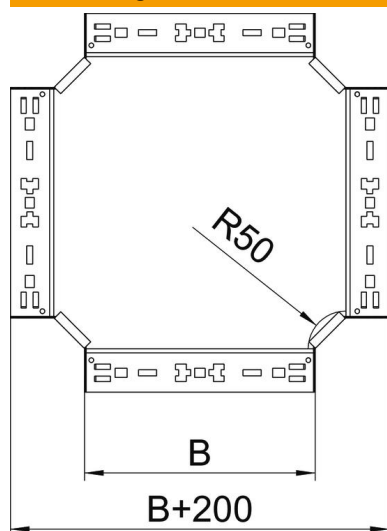

Technisches Datenblatt

Kreuzung Magic 85 FS

Artikelnummer: 7027081

Kreuzung mit Schnellverbindungs-System. Für alle Kabelrinnentypen mit der Seitenhöhe 85 mm.

St Stahl

FS bandverzinkt

Stammdaten

Artikelnummer	7027081
Typ	RKM 810 FS
Bezeichnung 1	Kreuzung
Bezeichnung 2	mit Schnellverbindung
Hersteller	OBO
Dimension	85x100
Werkstoff	Stahl
Oberfläche	bandverzinkt
Oberflächennorm	DIN EN 10346
Kleinste VK-Einheit	1
Mengeneinheit	Stück
Gewicht	108,7 kg
Gewichtseinheit	kg/100 St.

Technisches Datenblatt

Kreuzung Magic 85 FS

Artikelnummer: 7027081

Abmessungen

Breite	100 mm
Höhe	85 mm
Blechstärke	1,25 mm
Maß B	100 mm

Technische Daten

Abbiegung (Winkel)	90°
Ausführung Verbinder	integrierter Verbinder
Funktionserhalt	nein
Materialstärke Bodenblech	1,25 mm
NATO Lochbild	nein
Richtungsänderung	horizontal
Rostfreier Stahl, gebeizt	nein
Weitspann-Ausführung	nein
Art des Verbinders Kabeltragsystem	Klickbefestigung
Holmstärke	1,25 mm