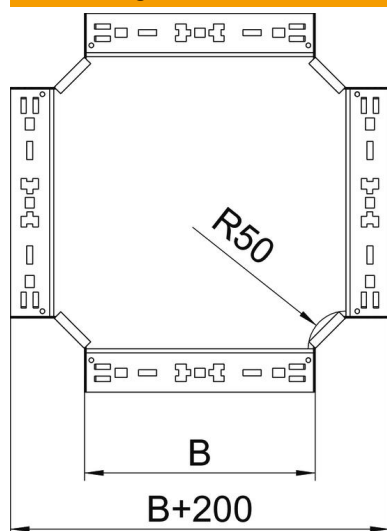

Technisches Datenblatt

Kreuzung Magic 60 FT

Artikelnummer: 7027033

Kreuzung mit Schnellverbindungs-System. Für alle Kabelrinnentypen mit der Seitenhöhe 60 mm.

St Stahl

FT tauchfeuerverzinkt

Stammdaten

Artikelnummer	7027033
Typ	RKM 660 FT
Bezeichnung 1	Kreuzung
Bezeichnung 2	mit Schnellverbindung
Hersteller	OBO
Dimension	60x600
Werkstoff	Stahl
Oberfläche	tauchfeuerverzinkt
Oberflächennorm	DIN EN ISO 1461
Kleinste VK-Einheit	1
Mengeneinheit	Stück
Gewicht	658,8 kg
Gewichtseinheit	kg/100 St.

Technisches Datenblatt

Kreuzung Magic 60 FT

Artikelnummer: 7027033

Abmessungen

Breite	600 mm
Höhe	60 mm
Höhe	2 in
Blechstärke	1,25 mm
Maß B	600 mm

Technische Daten

Abbiegung (Winkel)	90°
Ausführung Verbinder	integrierter Verbinder
Funktionserhalt	nein
Materialstärke Bodenblech	1,25 mm
Richtungsänderung	horizontal
Rostfreier Stahl, gebeizt	nein
Weitspann-Ausführung	nein
Art des Verbinders Kabeltragsystem	Klickbefestigung
Holmstärke	1,25 mm

Technisches Datenblatt

Kreuzung Magic 60 FT

Artikelnummer: 7027033