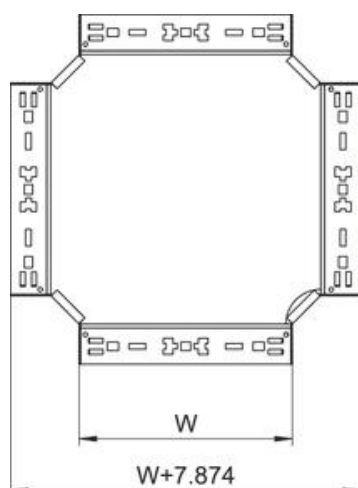

Technisches Datenblatt

Kreuzung Magic 60 FT

Artikelnummer: 7027033

Kreuzung mit Schnellverbindungs-System. Für alle Kabelrinnentypen mit der Seitenhöhe 60 mm.

St Stahl

FT tauchfeuerverzinkt

Stammdaten

Artikelnummer	7027033
Typ	RKM 660 FT
Bezeichnung 1	Kreuzung
Bezeichnung 2	mit Schnellverbindung
Hersteller	OBO
Dimension	60x600
Werkstoff	Stahl
Oberfläche	tauchfeuerverzinkt
Oberflächennorm	DIN EN ISO 1461
Kleinste VK-Einheit	1
Mengeneinheit	Stück
Gewicht	658,8 kg
Gewichtseinheit	kg/100 St.

Technisches Datenblatt

Kreuzung Magic 60 FT

Artikelnummer: 7027033

Abmessungen

Breite	600 mm
Höhe	60 mm
Höhe	2 in
Blechstärke	1,25 mm
Maß B	600 mm

Technische Daten

Abbiegung (Winkel)	90°
Ausführung Verbinder	integrierter Verbinder
Funktionserhalt	nein
Materialstärke Bodenblech	1,25 mm
Richtungsänderung	horizontal
Rostfreier Stahl, gebeizt	nein
Weitspann-Ausführung	nein
Art des Verbinders Kabeltragsystem	Klickbefestigung
Holmstärke	1,25 mm

Technisches Datenblatt

Kreuzung Magic 60 FT

Artikelnummer: 7027033