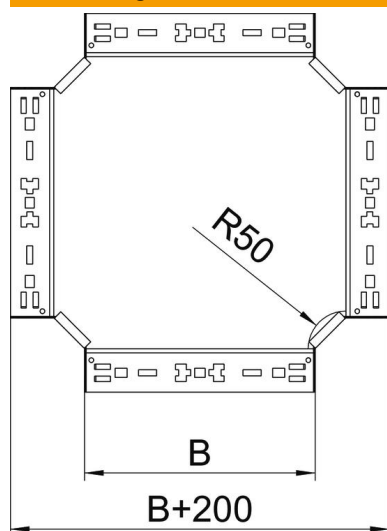

## Kreuzung Magic 60 FS

Artikelnummer: 7027013

Kreuzung mit Schnellverbindungs-System. Für alle Kabelrinnentypen mit der Seitenhöhe 60 mm.

**St** Stahl

**FS** bandverzinkt

### Stammdaten

Artikelnummer	7027013
Typ	RKM 660 FS
Bezeichnung 1	Kreuzung
Bezeichnung 2	mit Schnellverbindung
Hersteller	OBO
Dimension	60x600
Werkstoff	Stahl
Oberfläche	bandverzinkt
Oberflächennorm	DIN EN 10346
Kleinste VK-Einheit	1
Mengeneinheit	Stück
Gewicht	610,1 kg
Gewichtseinheit	kg/100 St.

### Abmessungen

Breite	600 mm
Breite	24 in
Höhe	60 mm
Höhe	2 in
Blechstärke	1,25 mm
Maß B	600 mm