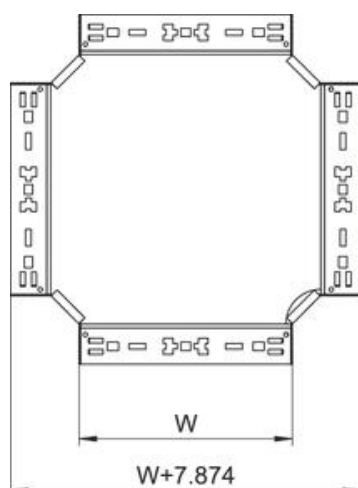

## Kreuzung Magic 60 FS

Artikelnummer: 7027013

Kreuzung mit Schnellverbindungs-System. Für alle Kabelrinnentypen mit der Seitenhöhe 60 mm.

**St** Stahl

**FS** bandverzinkt

### Stammdaten

Artikelnummer	7027013
Typ	RKM 660 FS
Bezeichnung 1	Kreuzung
Bezeichnung 2	mit Schnellverbindung
Hersteller	OBO
Dimension	60x600
Werkstoff	Stahl
Oberfläche	bandverzinkt
Oberflächennorm	DIN EN 10346
Kleinste VK-Einheit	1
Mengeneinheit	Stück
Gewicht	610,1 kg
Gewichtseinheit	kg/100 St.

## Kreuzung Magic 60 FS

Artikelnummer: 7027013

### Abmessungen

Breite	600 mm
Breite	24 in
Höhe	60 mm
Höhe	2 in
Blechstärke	1,25 mm
Maß B	600 mm