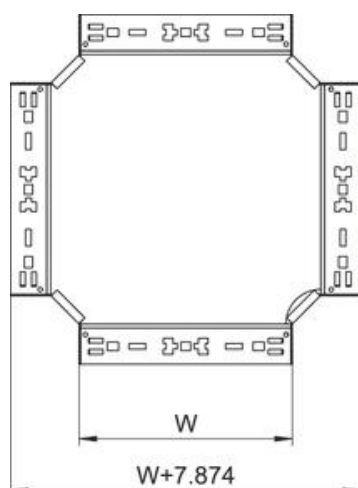

## Kreuzung Magic 60 FT

Artikelnummer: 7027031

Kreuzung mit Schnellverbindungs-System. Für alle Kabelrinnentypen mit der Seitenhöhe 60 mm.

**St** Stahl

**FT** tauchfeuerverzinkt

### Stammdaten

Artikelnummer	7027031
Typ	RKM 650 FT
Bezeichnung 1	Kreuzung
Bezeichnung 2	mit Schnellverbindung
Hersteller	OBO
Dimension	60x500
Werkstoff	Stahl
Oberfläche	tauchfeuerverzinkt
Oberflächennorm	DIN EN ISO 1461
Kleinste VK-Einheit	1
Mengeneinheit	Stück
Gewicht	502,2 kg
Gewichtseinheit	kg/100 St.

## Kreuzung Magic 60 FT

Artikelnummer: 7027031

### Abmessungen

Breite	500 mm
Höhe	60 mm
Höhe	2 in
Blechstärke	1,25 mm
Maß B	500 mm