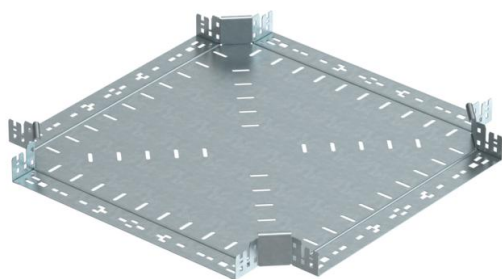

## Kreuzung Magic 60 FT

Artikelnummer: 7027031

Kreuzung mit Schnellverbindungs-System. Für alle Kabelrinnentypen mit der Seitenhöhe 60 mm.

**St** Stahl

**FT** tauchfeuerverzinkt

### Stammdaten

Artikelnummer	7027031
Typ	RKM 650 FT
Bezeichnung 1	Kreuzung
Bezeichnung 2	mit Schnellverbindung
Hersteller	OBO
Dimension	60x500
Werkstoff	Stahl
Oberfläche	tauchfeuerverzinkt
Oberflächennorm	DIN EN ISO 1461
Kleinste VK-Einheit	1
Mengeneinheit	Stück
Gewicht	502,2 kg
Gewichtseinheit	kg/100 St.

## Kreuzung Magic 60 FT

Artikelnummer: 7027031

### Abmessungen

Breite	500 mm
Höhe	60 mm
Höhe	2 in
Blechstärke	1,25 mm
Maß B	500 mm