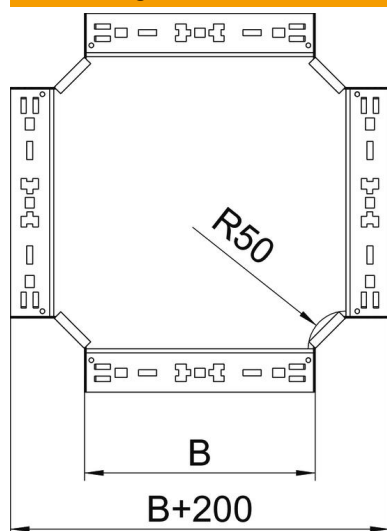

## Kreuzung Magic 60 FT

Artikelnummer: 7027031

Kreuzung mit Schnellverbindungs-System. Für alle Kabelrinnentypen mit der Seitenhöhe 60 mm.

**St** Stahl

**FT** tauchfeuerverzinkt

### Stammdaten

Artikelnummer	7027031
Typ	RKM 650 FT
Bezeichnung 1	Kreuzung
Bezeichnung 2	mit Schnellverbindung
Hersteller	OBO
Dimension	60x500
Werkstoff	Stahl
Oberfläche	tauchfeuerverzinkt
Oberflächennorm	DIN EN ISO 1461
Kleinste VK-Einheit	1
Mengeneinheit	Stück
Gewicht	502,2 kg
Gewichtseinheit	kg/100 St.

### Abmessungen

Breite	500 mm
Höhe	60 mm
Höhe	2 in
Blechstärke	1,25 mm
Maß B	500 mm