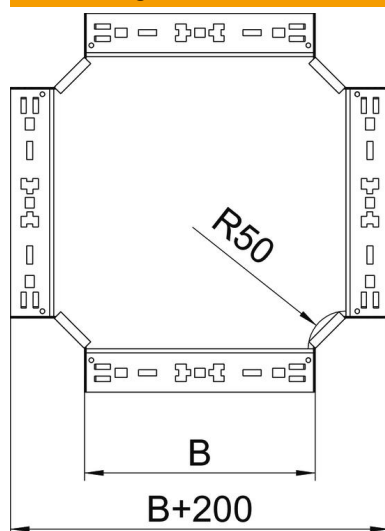

## Kreuzung Magic 60 FS

Artikelnummer: 7027009

Kreuzung mit Schnellverbindungs-System. Für alle Kabelrinnentypen mit der Seitenhöhe 60 mm.

**St** Stahl

**FS** bandverzinkt

### Stammdaten

Artikelnummer	7027009
Typ	RKM 640 FS
Bezeichnung 1	Kreuzung
Bezeichnung 2	mit Schnellverbindung
Hersteller	OBO
Dimension	60x400
Werkstoff	Stahl
Oberfläche	bandverzinkt
Oberflächennorm	DIN EN 10346
Kleinste VK-Einheit	1
Mengeneinheit	Stück
Gewicht	343,4 kg
Gewichtseinheit	kg/100 St.

### Abmessungen

Breite	400 mm
Breite	16 in
Höhe	60 mm
Höhe	2 in
Blechstärke	1,25 mm
Maß B	400 mm