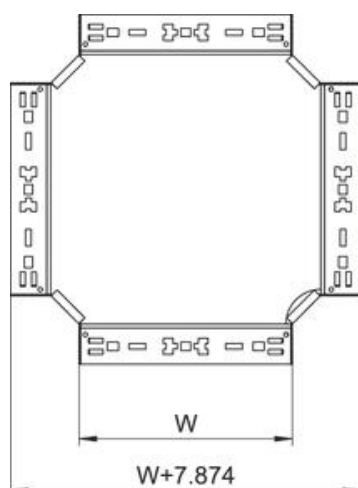

### Stammdaten

Artikelnummer	7027009
Typ	RKM 640 FS
Bezeichnung 1	Kreuzung
Bezeichnung 2	mit Schnellverbindung
Hersteller	OBO
Dimension	60x400
Werkstoff	Stahl
Oberfläche	bandverzinkt
Oberflächennorm	DIN EN 10346
Kleinste VK-Einheit	1
Mengeneinheit	Stück
Gewicht	343,4 kg
Gewichtseinheit	kg/100 St.

### Abmessungen

Breite	400 mm
Breite	16 in
Höhe	60 mm
Höhe	2 in
Blechstärke	1,25 mm
Maß B	400 mm