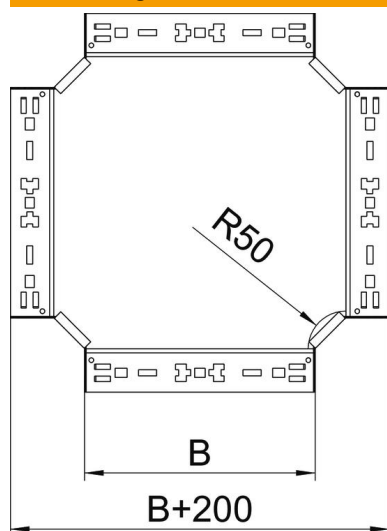

Technisches Datenblatt

Kreuzung Magic 60 FT

Artikelnummer: 7027027

Kreuzung mit Schnellverbindungs-System. Für alle Kabelinnentypen mit der Seitenhöhe 60 mm.

St Stahl

FT tauchfeuerverzinkt

Stammdaten

Artikelnummer	7027027
Typ	RKM 630 FT
Bezeichnung 1	Kreuzung
Bezeichnung 2	mit Schnellverbindung
Hersteller	OBO
Dimension	60x300
Werkstoff	Stahl
Oberfläche	tauchfeuerverzinkt
Oberflächennorm	DIN EN ISO 1461
Kleinste VK-Einheit	1
Mengeneinheit	Stück
Gewicht	264,3 kg
Gewichtseinheit	kg/100 St.

Technisches Datenblatt

Kreuzung Magic 60 FT

Artikelnummer: 7027027

Abmessungen

Breite	300 mm
Breite	12 in
Höhe	60 mm
Höhe	2 in
Blechstärke	1,25 mm
Maß B	300 mm

Technische Daten

Abbiegung (Winkel)	90°
Ausführung Verbinder	integrierter Verbinder
Funktionserhalt	ja
Materialstärke Bodenblech	1,25 mm
Richtungsänderung	horizontal
Rostfreier Stahl, gebeizt	nein
Weitspann-Ausführung	nein
Art des Verbinders Kabeltragsystem	Klickbefestigung
Holmstärke	1,25 mm

Technisches Datenblatt

Kreuzung Magic 60 FT

Artikelnummer: 7027027