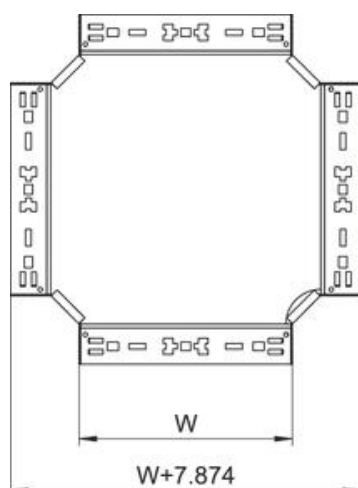

Technisches Datenblatt

Kreuzung Magic 60 FT

Artikelnummer: 7027027

Kreuzung mit Schnellverbindungs-System. Für alle Kabelinnentypen mit der Seitenhöhe 60 mm.

St Stahl

FT tauchfeuerverzinkt

Stammdaten

Artikelnummer	7027027
Typ	RKM 630 FT
Bezeichnung 1	Kreuzung
Bezeichnung 2	mit Schnellverbindung
Hersteller	OBO
Dimension	60x300
Werkstoff	Stahl
Oberfläche	tauchfeuerverzinkt
Oberflächennorm	DIN EN ISO 1461
Kleinste VK-Einheit	1
Mengeneinheit	Stück
Gewicht	264,3 kg
Gewichtseinheit	kg/100 St.

Technisches Datenblatt

Kreuzung Magic 60 FT

Artikelnummer: 7027027

Abmessungen

Breite	300 mm
Breite	12 in
Höhe	60 mm
Höhe	2 in
Blechstärke	1,25 mm
Maß B	300 mm

Technische Daten

Abbiegung (Winkel)	90°
Ausführung Verbinder	integrierter Verbinder
Funktionserhalt	ja
Materialstärke Bodenblech	1,25 mm
Richtungsänderung	horizontal
Rostfreier Stahl, gebeizt	nein
Weitspann-Ausführung	nein
Art des Verbinders Kabeltragsystem	Klickbefestigung
Holmstärke	1,25 mm

Technisches Datenblatt

Kreuzung Magic 60 FT

Artikelnummer: 7027027