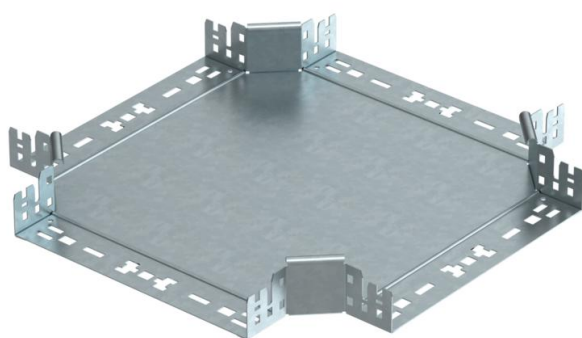

Technisches Datenblatt

Kreuzung Magic 60 FT

Artikelnummer: 7027027

Kreuzung mit Schnellverbindungs-System. Für alle Kabelinnentypen mit der Seitenhöhe 60 mm.

St Stahl

FT tauchfeuerverzinkt

Stammdaten

Artikelnummer	7027027
Typ	RKM 630 FT
Bezeichnung 1	Kreuzung
Bezeichnung 2	mit Schnellverbindung
Hersteller	OBO
Dimension	60x300
Werkstoff	Stahl
Oberfläche	tauchfeuerverzinkt
Oberflächennorm	DIN EN ISO 1461
Kleinste VK-Einheit	1
Mengeneinheit	Stück
Gewicht	264,3 kg
Gewichtseinheit	kg/100 St.

Technisches Datenblatt

Kreuzung Magic 60 FT

Artikelnummer: 7027027

Abmessungen

Breite	300 mm
Breite	12 in
Höhe	60 mm
Höhe	2 in
Blechstärke	1,25 mm
Maß B	300 mm

Technische Daten

Abbiegung (Winkel)	90°
Ausführung Verbinder	integrierter Verbinder
Funktionserhalt	ja
Materialstärke Bodenblech	1,25 mm
Richtungsänderung	horizontal
Rostfreier Stahl, gebeizt	nein
Weitspann-Ausführung	nein
Art des Verbinders Kabeltragsystem	Klickbefestigung
Holmstärke	1,25 mm

Technisches Datenblatt

Kreuzung Magic 60 FT

Artikelnummer: 7027027