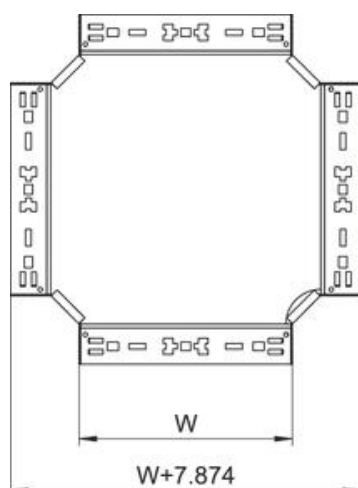

Technisches Datenblatt

Kreuzung Magic 60 FS

Artikelnummer: 7027003

Kreuzung mit Schnellverbindungs-System. Für alle Kabelinnentypen mit der Seitenhöhe 60 mm.

St Stahl

FS bandverzinkt

Stammdaten

Artikelnummer	7027003
Typ	RKM 615 FS
Bezeichnung 1	Kreuzung
Bezeichnung 2	mit Schnellverbindung
Hersteller	OBO
Dimension	60x150
Werkstoff	Stahl
Oberfläche	bandverzinkt
Oberflächennorm	DIN EN 10346
Kleinste VK-Einheit	1
Mengeneinheit	Stück
Gewicht	123,8 kg
Gewichtseinheit	kg/100 St.

Technisches Datenblatt

Kreuzung Magic 60 FS

Artikelnummer: 7027003

Abmessungen

Breite	150 mm
Breite	6 in
Höhe	60 mm
Höhe	2 in
Blechstärke	1,25 mm
Maß B	150 mm

Technische Daten

Abbiegung (Winkel)	90°
Ausführung Verbinder	integrierter Verbinder
Funktionserhalt	ja
Materialstärke Bodenblech	1,25 mm
NATO Lochbild	nein
Richtungsänderung	horizontal
Rostfreier Stahl, gebeizt	nein
Weitspann-Ausführung	nein
Art des Verbinders Kabeltragsystem	Klickbefestigung
Holmstärke	1,25 mm

Technisches Datenblatt

Kreuzung Magic 60 FS

Artikelnummer: 7027003