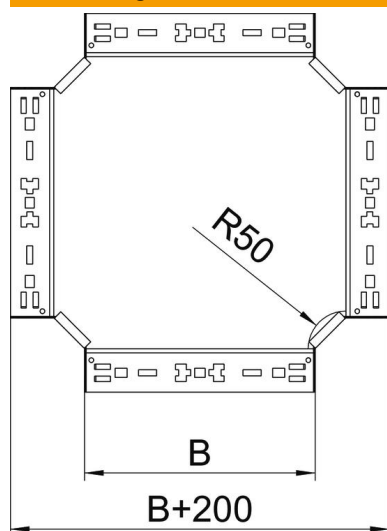

Technisches Datenblatt

Kreuzung Magic 60 FS

Artikelnummer: 7027003

Kreuzung mit Schnellverbindungs-System. Für alle Kabelinnentypen mit der Seitenhöhe 60 mm.

St Stahl

FS bandverzinkt

Stammdaten

Artikelnummer	7027003
Typ	RKM 615 FS
Bezeichnung 1	Kreuzung
Bezeichnung 2	mit Schnellverbindung
Hersteller	OBO
Dimension	60x150
Werkstoff	Stahl
Oberfläche	bandverzinkt
Oberflächennorm	DIN EN 10346
Kleinste VK-Einheit	1
Mengeneinheit	Stück
Gewicht	123,8 kg
Gewichtseinheit	kg/100 St.

Technisches Datenblatt

Kreuzung Magic 60 FS

Artikelnummer: 7027003

Abmessungen

Breite	150 mm
Breite	6 in
Höhe	60 mm
Höhe	2 in
Blechstärke	1,25 mm
Maß B	150 mm

Technische Daten

Abbiegung (Winkel)	90°
Ausführung Verbinder	integrierter Verbinder
Funktionserhalt	ja
Materialstärke Bodenblech	1,25 mm
NATO Lochbild	nein
Richtungsänderung	horizontal
Rostfreier Stahl, gebeizt	nein
Weitspann-Ausführung	nein
Art des Verbinders Kabeltragsystem	Klickbefestigung
Holmstärke	1,25 mm

Technisches Datenblatt

Kreuzung Magic 60 FS

Artikelnummer: 7027003