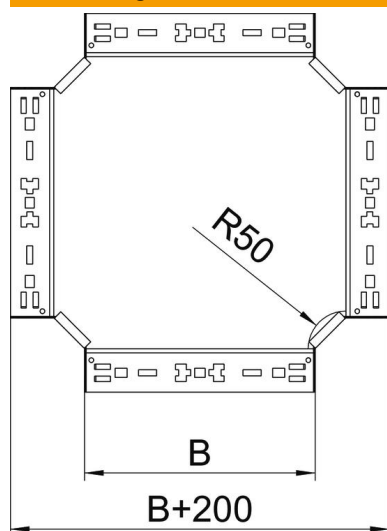

Technisches Datenblatt

Kreuzung Magic 60 FS

Artikelnummer: 7027001

Kreuzung mit Schnellverbindungs-System. Für alle Kabelrinnentypen mit der Seitenhöhe 60 mm.

St Stahl

FS bandverzinkt

Stammdaten

Artikelnummer	7027001
Typ	RKM 610 FS
Bezeichnung 1	Kreuzung
Bezeichnung 2	mit Schnellverbindung
Hersteller	OBO
Dimension	60x100
Werkstoff	Stahl
Oberfläche	bandverzinkt
Oberflächennorm	DIN EN 10346
Kleinste VK-Einheit	1
Mengeneinheit	Stück
Gewicht	92,5 kg
Gewichtseinheit	kg/100 St.

Technisches Datenblatt

Kreuzung Magic 60 FS

Artikelnummer: 7027001

Abmessungen

Breite	100 mm
Breite	4 in
Höhe	60 mm
Höhe	2 in
Blechstärke	1,25 mm
Maß B	100 mm

Technische Daten

Abbiegung (Winkel)	90°
Ausführung Verbinder	integrierter Verbinder
Funktionserhalt	ja
Materialstärke Bodenblech	1,25 mm
NATO Lochbild	nein
Richtungsänderung	horizontal
Rostfreier Stahl, gebeizt	nein
Weitspann-Ausführung	nein
Art des Verbinders Kabeltragsystem	Klickbefestigung
Holmstärke	1,25 mm

Technisches Datenblatt

Kreuzung Magic 60 FS

Artikelnummer: 7027001