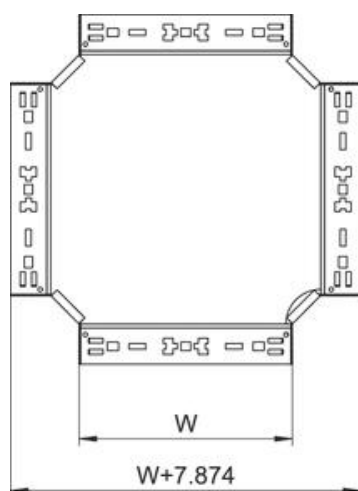

Technisches Datenblatt

Kreuzung Magic 60 FS

Artikelnummer: 7027001

Kreuzung mit Schnellverbindungs-System. Für alle Kabelrinnentypen mit der Seitenhöhe 60 mm.

St Stahl

FS bandverzinkt

Stammdaten

Artikelnummer	7027001
Typ	RKM 610 FS
Bezeichnung 1	Kreuzung
Bezeichnung 2	mit Schnellverbindung
Hersteller	OBO
Dimension	60x100
Werkstoff	Stahl
Oberfläche	bandverzinkt
Oberflächennorm	DIN EN 10346
Kleinste VK-Einheit	1
Mengeneinheit	Stück
Gewicht	92,5 kg
Gewichtseinheit	kg/100 St.

Technisches Datenblatt

Kreuzung Magic 60 FS

Artikelnummer: 7027001

Abmessungen

Breite	100 mm
Breite	4 in
Höhe	60 mm
Höhe	2 in
Blechstärke	1,25 mm
Maß B	100 mm

Technische Daten

Abbiegung (Winkel)	90°
Ausführung Verbinder	integrierter Verbinder
Funktionserhalt	ja
Materialstärke Bodenblech	1,25 mm
NATO Lochbild	nein
Richtungsänderung	horizontal
Rostfreier Stahl, gebeizt	nein
Weitspann-Ausführung	nein
Art des Verbinders Kabeltragsystem	Klickbefestigung
Holmstärke	1,25 mm

Technisches Datenblatt

Kreuzung Magic 60 FS

Artikelnummer: 7027001