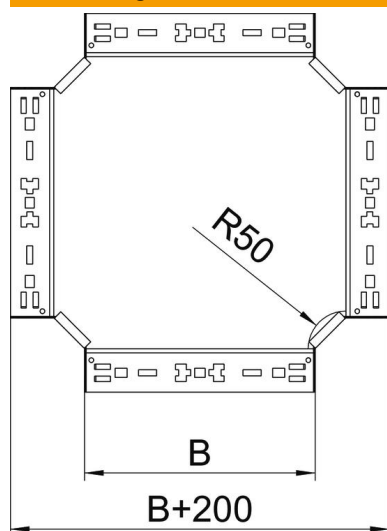

## Kreuzung Magic 35 FS

Artikelnummer: 7027241

Kreuzung mit Schnellverbindungs-System. Für alle Kabelrinnentypen mit der Seitenhöhe 35 mm.

**St** Stahl

**FS** bandverzinkt

### Stammdaten

Artikelnummer	7027241
Typ	RKM 310 FS
Bezeichnung 1	Kreuzung
Bezeichnung 2	mit Schnellverbindung
Hersteller	OBO
Dimension	35x100
Werkstoff	Stahl
Oberfläche	bandverzinkt
Oberflächennorm	DIN EN 10346
Kleinste VK-Einheit	1
Mengeneinheit	Stück
Gewicht	78,5 kg
Gewichtseinheit	kg/100 St.

### Abmessungen

Breite	100 mm
Breite	4 in
Höhe	35 mm
Höhe	1 in
Blechstärke	1,25 mm
Maß B	100 mm