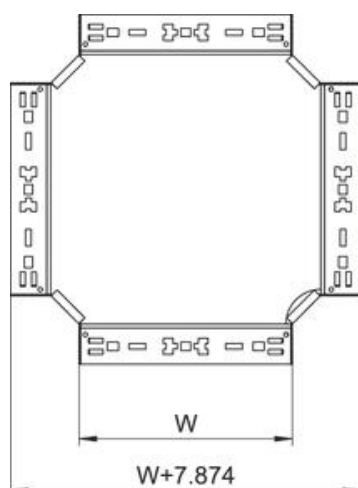

## Kreuzung Magic 35 FS

Artikelnummer: 7027241

Kreuzung mit Schnellverbindungs-System. Für alle Kabelrinnentypen mit der Seitenhöhe 35 mm.

**St** Stahl

**FS** bandverzinkt

### Stammdaten

Artikelnummer	7027241
Typ	RKM 310 FS
Bezeichnung 1	Kreuzung
Bezeichnung 2	mit Schnellverbindung
Hersteller	OBO
Dimension	35x100
Werkstoff	Stahl
Oberfläche	bandverzinkt
Oberflächennorm	DIN EN 10346
Kleinste VK-Einheit	1
Mengeneinheit	Stück
Gewicht	78,5 kg
Gewichtseinheit	kg/100 St.

### Abmessungen

Breite	100 mm
Breite	4 in
Höhe	35 mm
Höhe	1 in
Blechstärke	1,25 mm
Maß B	100 mm