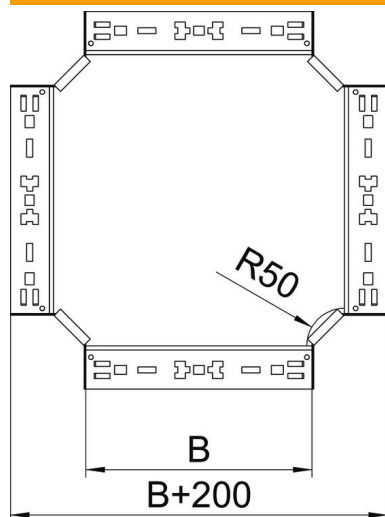

## Kreuzung Magic 110 FS

Artikelnummer: 7027173

Kreuzung mit Schnellverbindungs-System. Für alle Kabelrinntypen mit der Seitenhöhe 110 mm.

**St** Stahl

**FS** bandverzinkt

### Stammdaten

Artikelnummer	7027173
Typ	RKM 160 FS
Bezeichnung 1	Kreuzung
Bezeichnung 2	mit Schnellverbindung
Hersteller	OBO
Dimension	110x600
Werkstoff	Stahl
Oberfläche	bandverzinkt
Oberflächennorm	DIN EN 10346
Kleinste VK-Einheit	1
Mengeneinheit	Stück
Gewicht	644,3 kg
Gewichtseinheit	kg/100 St.

### Abmessungen

Breite	600 mm
Höhe	110 mm
Blechstärke	1,25 mm
Maß B	600 mm