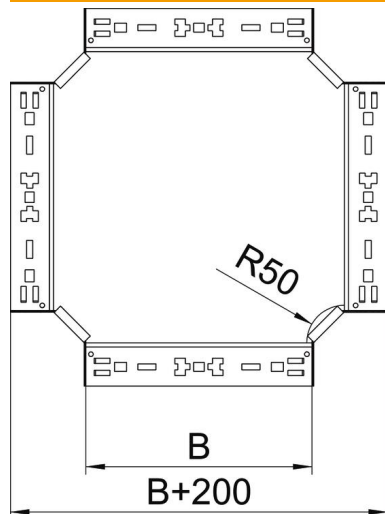

Technisches Datenblatt

Kreuzung Magic 110 FS

Artikelnummer: 7027171

Kreuzung mit Schnellverbindungs-System. Für alle Kabelrinnentypen mit der Seitenhöhe 110 mm.

St Stahl

FS bandverzinkt

Stammdaten

Artikelnummer	7027171
Typ	RKM 150 FS
Bezeichnung 1	Kreuzung
Bezeichnung 2	mit Schnellverbindung
Hersteller	OBO
Dimension	110x500
Werkstoff	Stahl
Oberfläche	bandverzinkt
Oberflächennorm	DIN EN 10346
Kleinste VK-Einheit	1
Mengeneinheit	Stück
Gewicht	499,8 kg
Gewichtseinheit	kg/100 St.

Technisches Datenblatt

Kreuzung Magic 110 FS

Artikelnummer: 7027171

Abmessungen

Breite	500 mm
Höhe	110 mm
Blechstärke	1,25 mm
Maß B	500 mm

Technische Daten

Abbiegung (Winkel)	90°
Ausführung Verbinder	integrierter Verbinder
Funktionserhalt	nein
Materialstärke Bodenblech	1,25 mm
NATO Lochbild	nein
Richtungsänderung	horizontal
Rostfreier Stahl, gebeizt	nein
Weitspann-Ausführung	nein
Art des Verbinders Kabeltragsystem	Klickbefestigung
Holmstärke	1,25 mm