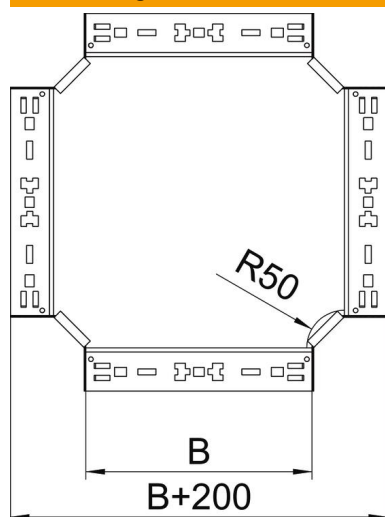

## Kreuzung Magic 110 FS

Artikelnummer: 7027169

Kreuzung mit Schnellverbindungs-System. Für alle Kabelrinnentypen mit der Seitenhöhe 110 mm.

**St** Stahl

**FS** bandverzinkt

### Stammdaten

Artikelnummer	7027169
Typ	RKM 140 FS
Bezeichnung 1	Kreuzung
Bezeichnung 2	mit Schnellverbindung
Hersteller	OBO
Dimension	110x400
Werkstoff	Stahl
Oberfläche	bandverzinkt
Oberflächennorm	DIN EN 10346
Kleinste VK-Einheit	1
Mengeneinheit	Stück
Gewicht	374,8 kg
Gewichtseinheit	kg/100 St.

### Abmessungen

Breite	400 mm
Höhe	110 mm
Blechstärke	1,25 mm
Maß B	400 mm