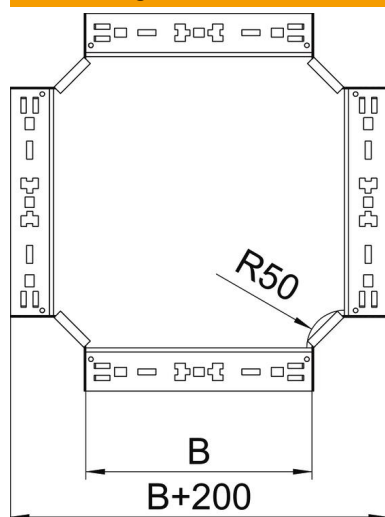

## Kreuzung Magic 110 FS

Artikelnummer: 7027167

Kreuzung mit Schnellverbindungs-System. Für alle Kabelrinntypen mit der Seitenhöhe 110 mm.

**St** Stahl

**FS** bandverzinkt

### Stammdaten

Artikelnummer	7027167
Typ	RKM 130 FS
Bezeichnung 1	Kreuzung
Bezeichnung 2	mit Schnellverbindung
Hersteller	OBO
Dimension	110x300
Werkstoff	Stahl
Oberfläche	bandverzinkt
Oberflächennorm	DIN EN 10346
Kleinste VK-Einheit	1
Mengeneinheit	Stück
Gewicht	277,6 kg
Gewichtseinheit	kg/100 St.

### Abmessungen

Breite	300 mm
Höhe	110 mm
Blechstärke	1,25 mm
Maß B	300 mm