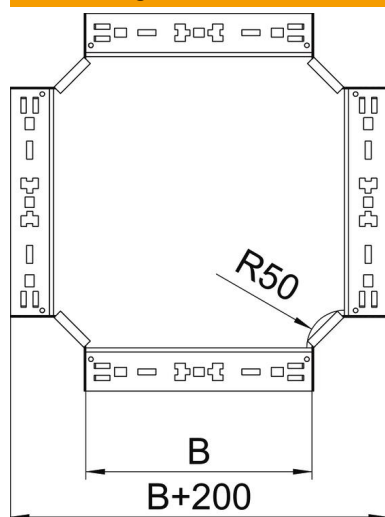

## Kreuzung Magic 110 FS

Artikelnummer: 7027165

Kreuzung mit Schnellverbindungs-System. Für alle Kabelrinntypen mit der Seitenhöhe 110 mm.

**St** Stahl

**FS** bandverzinkt

### Stammdaten

Artikelnummer	7027165
Typ	RKM 120 FS
Bezeichnung 1	Kreuzung
Bezeichnung 2	mit Schnellverbindung
Hersteller	OBO
Dimension	110x200
Werkstoff	Stahl
Oberfläche	bandverzinkt
Oberflächennorm	DIN EN 10346
Kleinste VK-Einheit	1
Mengeneinheit	Stück
Gewicht	192,3 kg
Gewichtseinheit	kg/100 St.

### Abmessungen

Breite	200 mm
Höhe	110 mm
Blechstärke	1,25 mm
Maß B	200 mm