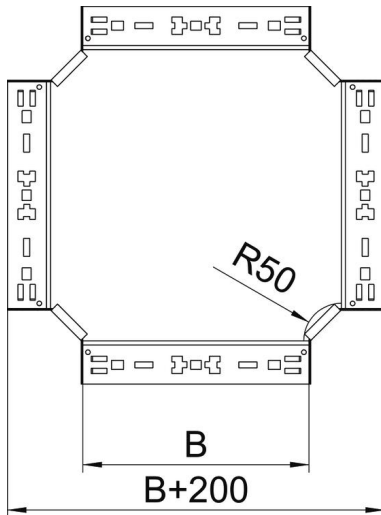

Technisches Datenblatt

Kreuzung Magic 110 FS

Artikelnummer: 7027163

Kreuzung mit Schnellverbindungs-System. Für alle Kabelrinnentypen mit der Seitenhöhe 110 mm.

St Stahl

FS bandverzinkt

Stammdaten

Artikelnummer	7027163
Typ	RKM 115 FS
Bezeichnung 1	Kreuzung
Bezeichnung 2	mit Schnellverbindung
Hersteller	OBO
Dimension	110x150
Werkstoff	Stahl
Oberfläche	bandverzinkt
Oberflächennorm	DIN EN 10346
Kleinste VK-Einheit	1
Mengeneinheit	Stück
Gewicht	156,1 kg
Gewichtseinheit	kg/100 St.

Technisches Datenblatt

Kreuzung Magic 110 FS

Artikelnummer: 7027163

Abmessungen

Breite	150 mm
Höhe	110 mm
Blechstärke	1,25 mm
Maß B	150 mm

Technische Daten

Abbiegung (Winkel)	90°
Ausführung Verbinder	integrierter Verbinder
Funktionserhalt	nein
Materialstärke Bodenblech	1,25 mm
NATO Lochbild	nein
Richtungsänderung	horizontal
Rostfreier Stahl, gebeizt	nein
Weitspann-Ausführung	nein
Art des Verbinders Kabeltragsystem	Klickbefestigung
Holmstärke	1,25 mm