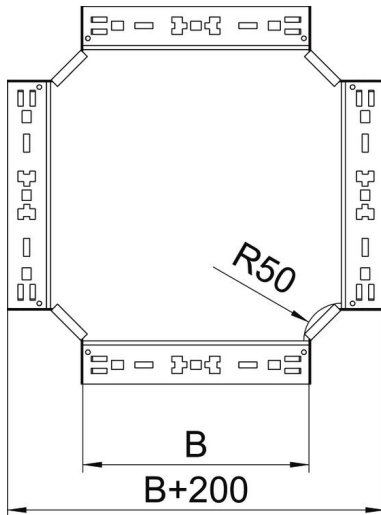

## Kreuzung Magic 110 FS

Artikelnummer: 7027161

Kreuzung mit Schnellverbindungs-System. Für alle Kabelinnentypen mit der Seitenhöhe 110 mm.

**St** Stahl

**FS** bandverzinkt

### Stammdaten

Artikelnummer	7027161
Typ	RKM 110 FS
Bezeichnung 1	Kreuzung
Bezeichnung 2	mit Schnellverbindung
Hersteller	OBO
Dimension	110x100
Werkstoff	Stahl
Oberfläche	bandverzinkt
Oberflächennorm	DIN EN 10346
Kleinste VK-Einheit	1
Mengeneinheit	Stück
Gewicht	124,7 kg
Gewichtseinheit	kg/100 St.

### Abmessungen

Breite	100 mm
Höhe	110 mm
Blechstärke	1,25 mm
Maß B	100 mm