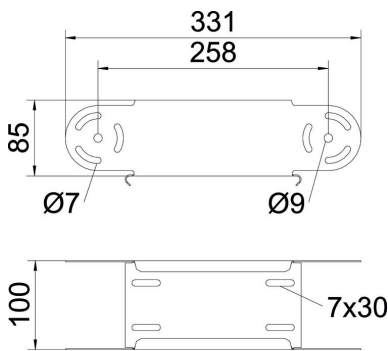

### Stammdaten

Artikelnummer	7005547
Typ	RGBEV 850 FS
Bezeichnung 1	Gelenkbogen-Element
Bezeichnung 2	vertikal
Hersteller	OBO
Dimension	85x500
Werkstoff	Stahl
Oberfläche	bandverzinkt
Oberflächennorm	DIN EN 10346
Kleinste VK-Einheit	1
Mengeneinheit	Stück
Gewicht	153,1 kg
Gewichtseinheit	kg/100 St.

## Gelenkbogen-Element, vertikal 85 FS

Artikelnummer: 7005547

### Abmessungen

Breite	500 mm
Breite	20 in
Höhe	85 mm
Höhe	3 in
Blechstärke	1 mm
Maß B	500 mm