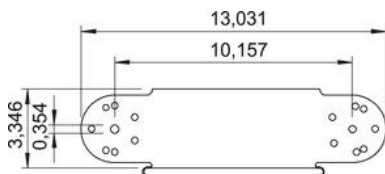

### Abmessungen

Breite	500 mm
Breite	20 in
Höhe	85 mm
Höhe	3 in
Blechstärke	1 mm
Maß B	500 mm