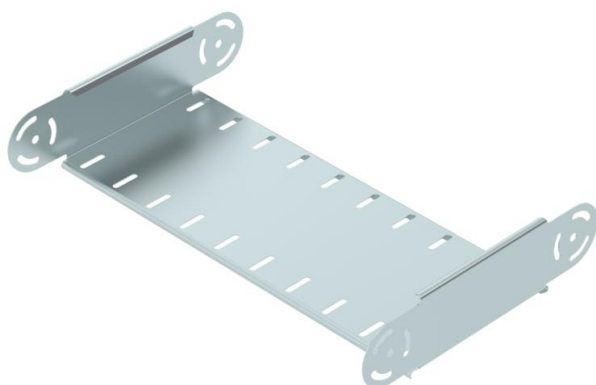

## Gelenkbogen-Element, vertikal 85 FS

Artikelnummer: 7005547

Gelenkbogen-Element, vertikal, für alle Kabelrinnentypen mit der Seitenhöhe 85 mm.  
Gelenkverbinder RGV 85 sind anteilig separat zu bestellen.

### Stammdaten

Artikelnummer	7005547
Typ	RGBEV 850 FS
Bezeichnung 1	Gelenkbogen-Element
Bezeichnung 2	vertikal
Hersteller	OBO
Dimension	85x500
Werkstoff	Stahl
Oberfläche	bandverzinkt
Oberflächennorm	DIN EN 10346
Kleinste VK-Einheit	1
Mengeneinheit	Stück
Gewicht	153,1 kg
Gewichtseinheit	kg/100 St.

### Abmessungen

Breite	500 mm
Breite	20 in
Höhe	85 mm
Höhe	3 in
Blechstärke	1 mm
Maß B	500 mm

## Technische Daten

Abbiegung (Winkel)	verstellbar
Ausführung Verbinder	ohne Verbinder
Bauform	Gelenkbogen Element
Funktionserhalt	nein
Montagelochung im Boden	nein
NATO Lochbild	nein
Richtungsänderung	vertikal steigend/fallend
Rostfreier Stahl, gebeizt	nein
Seitenlochung	nein
Weitspann-Ausführung	nein
Art des Verbinders Kabeltragsystem	geschraubt