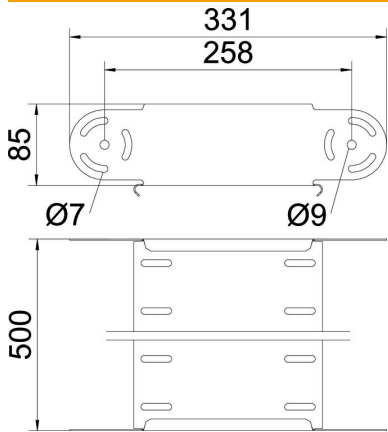

## Gelenkbogen-Element, vertikal 85 FS

Artikelnummer: 7005547

Gelenkbogen-Element, vertikal, für alle Kabelrinnentypen mit der Seitenhöhe 85 mm.  
Gelenkverbinder RGV 85 sind anteilig separat zu bestellen.

### Stammdaten

Artikelnummer	7005547
Typ	RGBEV 850 FS
Bezeichnung 1	Gelenkbogen-Element
Bezeichnung 2	vertikal
Hersteller	OBO
Dimension	85x500
Werkstoff	Stahl
Oberfläche	bandverzinkt
Oberflächennorm	DIN EN 10346
Kleinste VK-Einheit	1
Mengeneinheit	Stück
Gewicht	153,1 kg
Gewichtseinheit	kg/100 St.

### Abmessungen

Breite	500 mm
Breite	20 in
Höhe	85 mm
Höhe	3 in
Blechstärke	1 mm
Maß B	500 mm