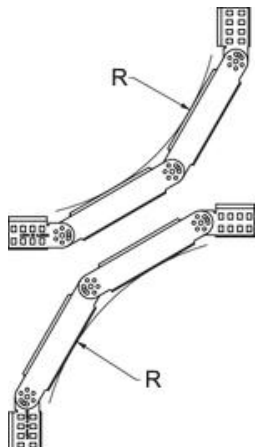

## Gelenkbogen-Element, vertikal 85 FS

Artikelnummer: 7005547

Gelenkbogen-Element, vertikal, für alle Kabelrinnentypen mit der Seitenhöhe 85 mm.  
Gelenkverbinder RGV 85 sind anteilig separat zu bestellen.

## Gelenkbogen-Element, vertikal 85 FS

Artikelnummer: 7005547

### Abmessungen

Breite	500 mm
Breite	20 in
Höhe	85 mm
Höhe	3 in
Blechstärke	1 mm
Maß B	500 mm

## Technische Daten

Abbiegung (Winkel)	verstellbar
Ausführung Verbinder	ohne Verbinder
Bauform	Gelenkbogen Element
Funktionserhalt	nein
Montagelochung im Boden	nein
NATO Lochbild	nein
Richtungsänderung	vertikal steigend/fallend
Rostfreier Stahl, gebeizt	nein
Seitenlochung	nein
Weitspann-Ausführung	nein
Art des Verbinders Kabeltragsystem	geschraubt