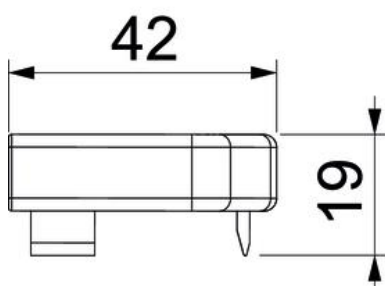

Technisches Datenblatt

Endstück Rauduo ESR40105

Artikelnummer: 6132285

Endstück (rechts) als Formteil für das Kanalsystem Rauduo.
Für einen sauberen Abschluss des Kanalsystems. Zum Aufstecken auf die Kanälenden.

PVC Polyvinylchlorid

Stammdaten

Artikelnummer	6132285
Typ	RD ESR40105 rws
Bezeichnung 1	Endstück rechts
Bezeichnung 2	RAUDUO 40x105 rechts 9010
Hersteller	OBO
Farbe	reinweiß; RAL 9010
Werkstoff	Polyvinylchlorid
Kleinste VK-Einheit	10
Mengeneinheit	Stück
Gewicht	1,75 kg
Gewichtseinheit	kg/100 St.

Technisches Datenblatt

Endstück Rauduo ESR40105

Artikelnummer: 6132285

Abmessungen

Länge	19 mm
Breite	106 mm
Höhe	42 mm

Technische Daten

Ausführung	rechts
Dekor	ohne
Dichtlippe Oberteil	ohne
Halogenfrei	nein
Mit Teppichleiste	nein
Vorprägungen	nein