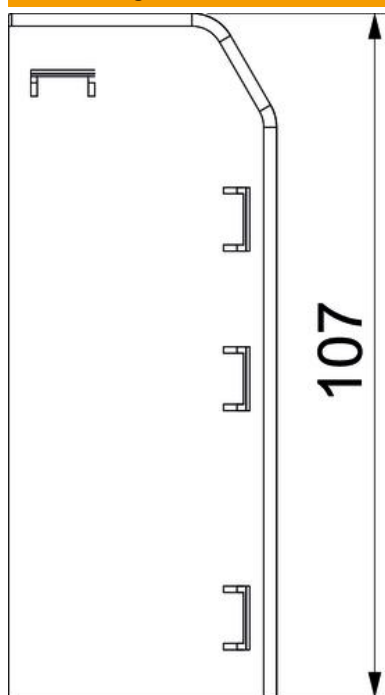

Technisches Datenblatt

Endstück Rauduo ESR40105

Artikelnummer: 6132285

Endstück (rechts) als Formteil für das Kanalsystem Rauduo.
Für einen sauberen Abschluss des Kanalsystems. Zum Aufstecken auf die Kanälenden.

PVC Polyvinylchlorid

Stammdaten

Artikelnummer	6132285
Typ	RD ESR40105 rws
Bezeichnung 1	Endstück rechts
Bezeichnung 2	RAUDUO 40x105 rechts 9010
Hersteller	OBO
Farbe	reinweiß; RAL 9010
Werkstoff	Polyvinylchlorid
Kleinste VK-Einheit	10
Mengeneinheit	Stück
Gewicht	1,75 kg
Gewichtseinheit	kg/100 St.

Technisches Datenblatt

Endstück Rauduo ESR40105

Artikelnummer: 6132285

Abmessungen

Länge	19 mm
Breite	106 mm
Höhe	42 mm

Technische Daten

Ausführung	rechts
Dekor	ohne
Dichtlippe Oberteil	ohne
Halogenfrei	nein
Mit Teppichleiste	nein
Vorprägungen	nein